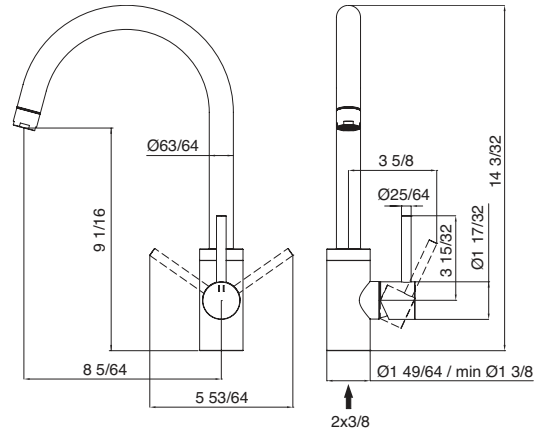

Art. 1334

Single-stream bar & kitchen faucet
Robinet de bar et de cuisine à un type de jet

$1,309.00

RTVT229

RTAE166

4 GPM
[15 L/min]

360°