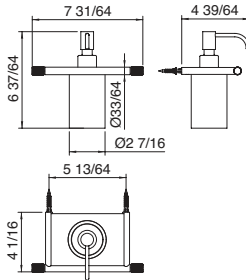

Accessories Accessoires_ 22mm

Art. 8304
Wallmount tumbler holder
Porte-verre mural

\$814.00

RZIT9071BB01 RZIT8341BB01

Art. 8341
Wallmount soap dispenser
Distributeur à savon mural

\$1,001.00

RWIT9071_01 RZIT8341BB01