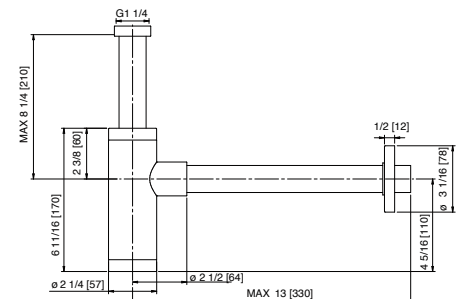

Art. RTSF116

Round p-trap
Syphon rond

$753.50