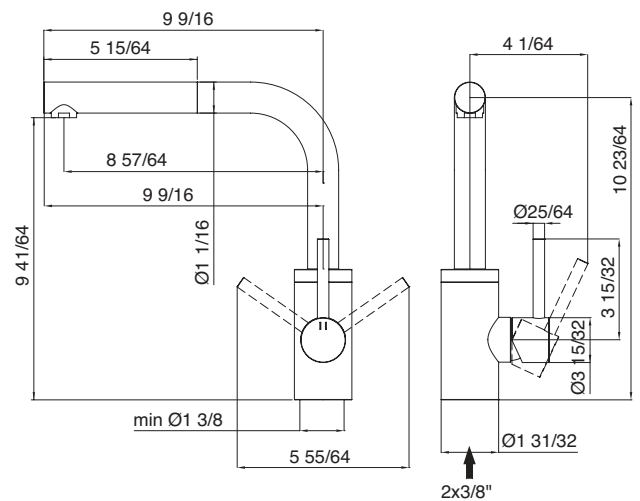

Art. 1343

Pull-out single stream mode kitchen faucet
Robinet de cuisine à un type de jet avec douchette rétractable

$1,787.50