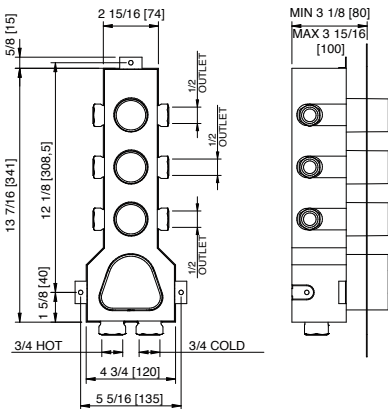

$3,107.50

Art. 6094_04
Square trim set with round handles
Ensemble décoratif carré avec poignées rondes