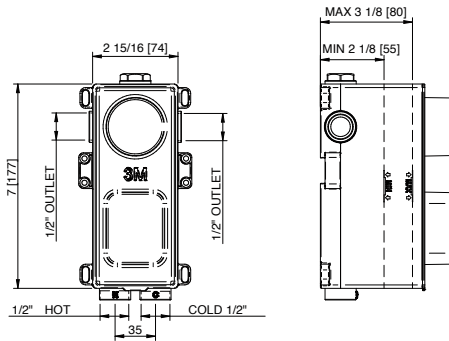

\$1,039.50

Art. 8A72_03

Square trim set with round handles
Ensemble décoratif carré avec poignées rondes

\$1,111.00

Knurled shut-off handle
Poignée (valve d'arrêt) moletée

Art. 8A72_16

Square trim set with knurled shut-off handle
Ens. déco. carré avec poignée (valve d'arrêt) moletée