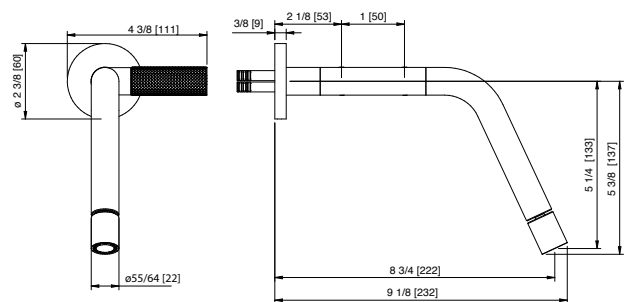

Art. 6051ZZ02

Rough for Art. 3028_03
Brut pour Art. 3028_03

$418.00

RTVT187

RTAT120

RTAE159

1.8 GPM
[7 L/min]