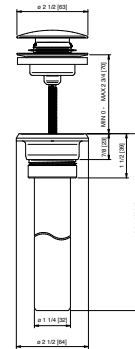

$143.00

Art. RTSF116
Round p-trap
Syphon rond

$753.50