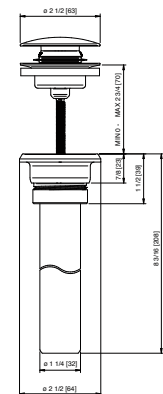

\$143.00

Art. RTSF116

Round p-trap
Syphon rond

\$753.50

S

howers

DOUCHE

Shower _2-way diverter thermo valve *Valve thermo - déviateur 2 voies*