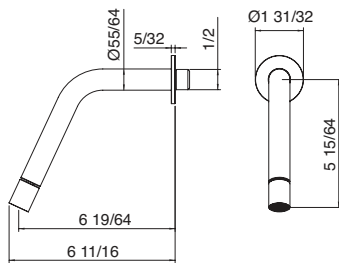

Art. 1179

Wallmount bidet faucet spout with swivel spray
Bec de robinet de bidet mural avec jet pivotant

$682.00