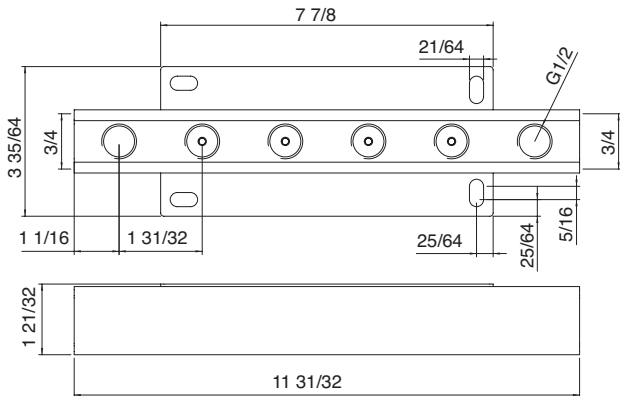

\$258.50

Art. 5147_07

Manifold for tubular rain head (max 6 elements)
Support multiple pour têtes de pluie tubulaires (max 6 éléments)

\$368.50

Wallmount rain heads *Têtes de pluie murales* Shower

Art. 2847_97