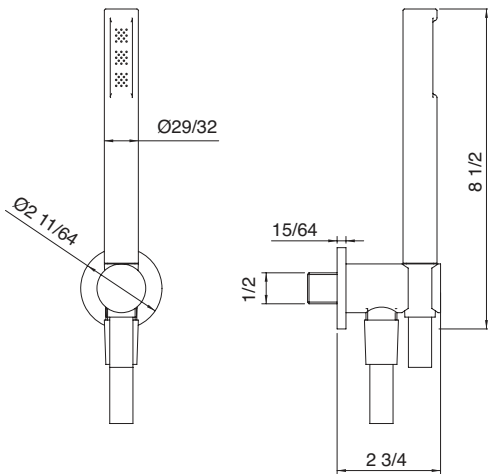

Round waterway with hook, round handshower and PVC hose
Sortie murale ronde avec crochet, douchette ronde et boyau en PVC

\$1,050.50

1.5 M PVC

INOX

1/2 M

1/2 M

2.4 GPM
 [9 L/min]

Art. 2847_72