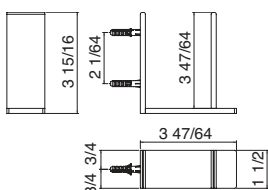

Art. 9028
Wallmount spare paper holder
Porte-papier de réserve mural

$363.00