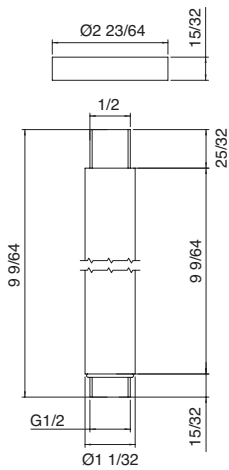

Art. RTBR340

8" round ceiling drop
Bras de douche de plafond rond de 8"

\$583.00

Art. RTBR341

12" round ceiling drop
Bras de douche de plafond rond de 12"

\$616.00

Art. RTBR342

20" round ceiling drop
Bras de douche de plafond rond de 20"