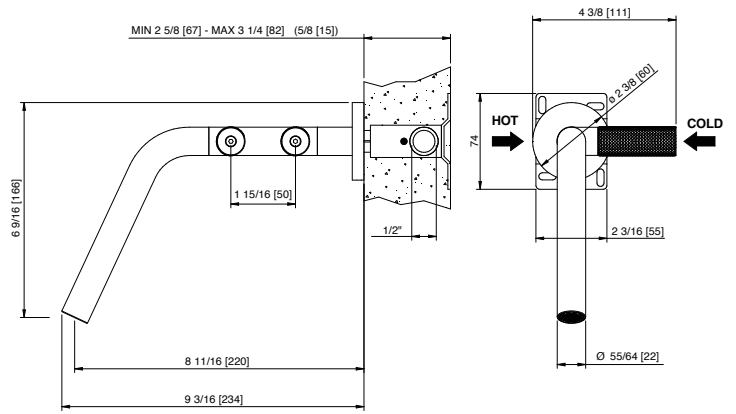

Art. 6052_03
Wallmount lavatory faucet with two handles
Robinet de lavabo mural avec deux poignées

$1,287.00

Art. 3051_03
Wallmount lavatory faucet with two handles
Robinet de lavabo mural avec deux poignées

$1,518.00

Art. 6051ZZ02
Rough for Art. 6052_03
Brut pour Art. 6052_03

$418.00

Art. 6051ZZ02
Rough for Art. 3051_03
Brut pour Art. 3051_03

$418.00