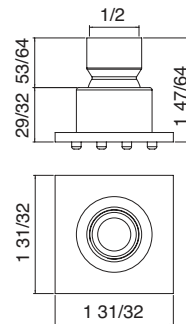

Art. RTBR320
Round body jet
Jet de corps rond

\$451.00

1/2 F

1.1 GPM
[4 L/min]

Art. RTBR255
Square body jet
Jet de corps carré

\$484.00

1/2 F

1.1 GPM
[4 L/min]