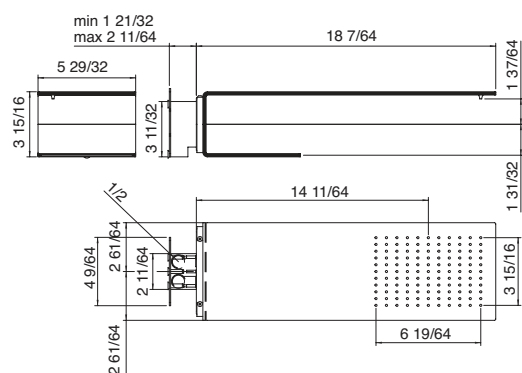

Dual function wallmount shower head: rain, cascading chute
Tête de pluie murale à 2 fonctions : pluie, chute

\$3,393.50

Art. 2847ZZ95

Rough for Art. 2847_97
Brut pour Art. 2847_97

\$357.50

Art. 2847_98

Dual function wallmount shower head: rain, cascading chute
Tête de pluie murale à 2 fonctions : pluie, chute