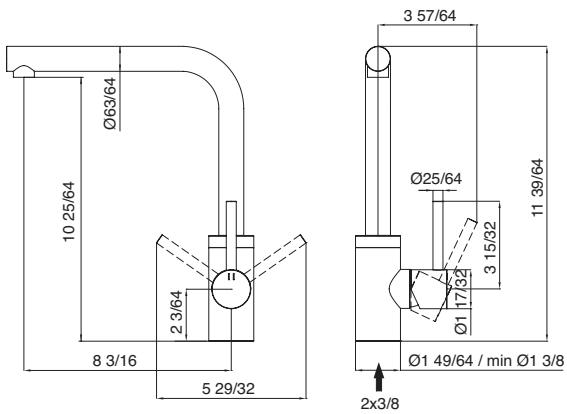

Art. 1332

Single-stream bar & kitchen faucet
Robinet de bar et de cuisine à un type de jet

$1,342.00

RTVT229

RTAE166

4 GPM
[15 L/min]

360°