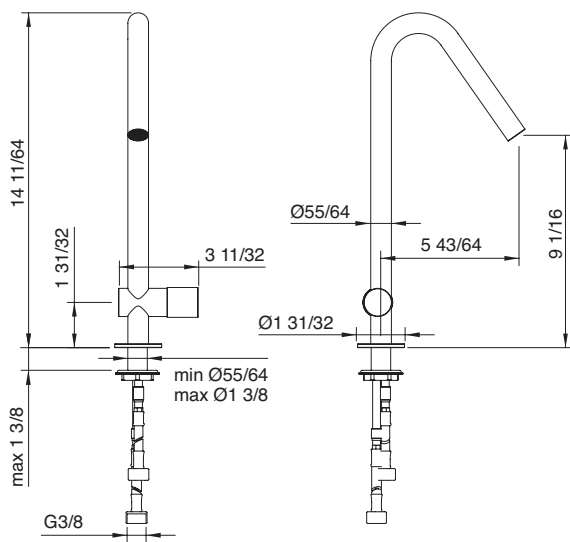

Art. 1134

Single stream mode bar & kitchen faucet with one handle
Robinet de bar et de cuisine à un type de jet avec une poignée

$1,875.50