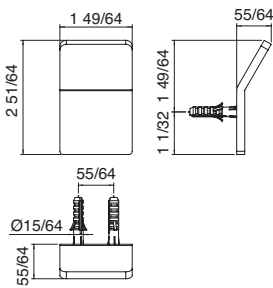

Art. 9016
14^{7/16}" wallmount shelf
Tablette murale 14^{7/16}"

\$874.50

RZIT901688B01

Art. 9026
19^{3/8}" wallmount shelf
Tablette murale de 19^{3/8}"

\$984.50

RZIT902688B01

Art. 9011
Wallmount hook
Crochet mural