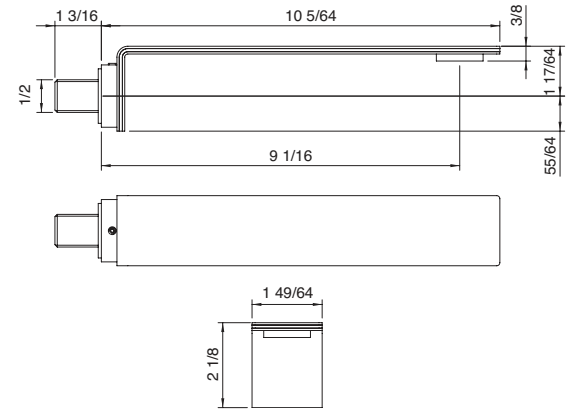

RTAE130 - 14°

1.6 GPM
 [6 L/min]

5mm Tailored faucets *Robinets à la carte*

Art. 2861
Long wallmount faucet spout
Bec de robinet de lavabo mural long

\$2,007.50

Art. 2863HF
High flow wallmount spout
Bec mural à haut débit