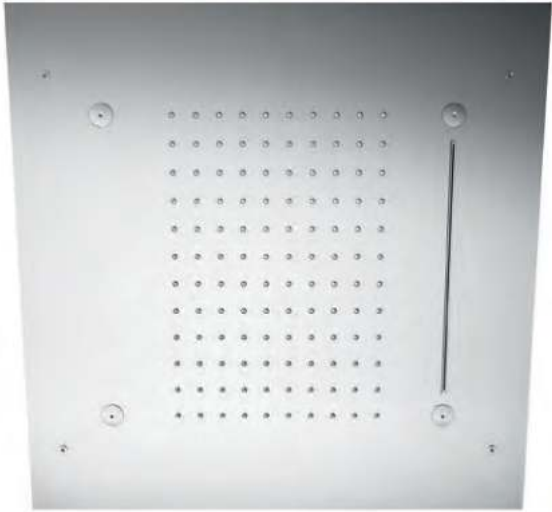

Art. RTBR308

20" x 20" recessed rain head, cascading chute and mist
Tête de pluie encastrée de 20" x 20", chute et brume

$4,394.50

Minimum – 3 function valve required
Minimum – Valve à 3 fonctions requise