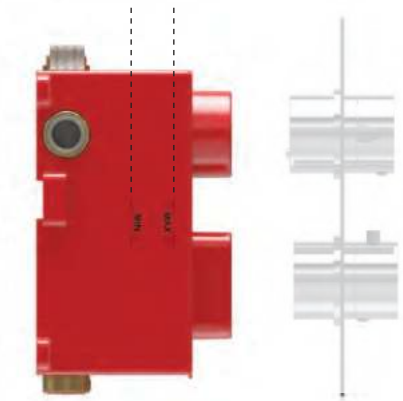

3-way diverter thermo valve *Valve thermo - déviateur 3 voies_ Shower*

Non-shared functions
Fonctions non partagées

Min: 2 1/8" [55]   Max: 3 1/8" [80]