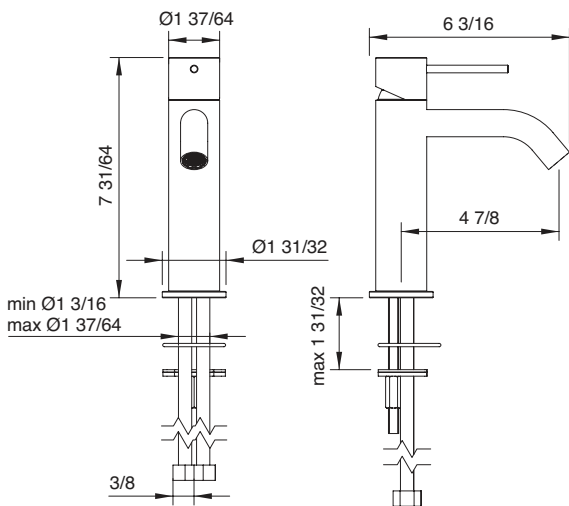

$1,056.00

Art. 1327
Medium single-hole lavatory faucet
Robinet de lavabo monotrou moyen

$1,215.50