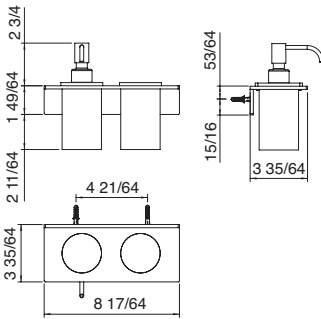

Art. 9071
Wallmount soap dispenser and tumbler holder
Distributeur à savon et porte-verre mural