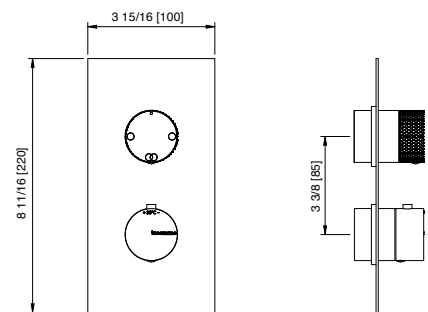

Art. 8A72_16

Square trim set with knurled shut-off handle
Ens. déco. carré avec poignée (valve d'arrêt) moletée

$1,182.50