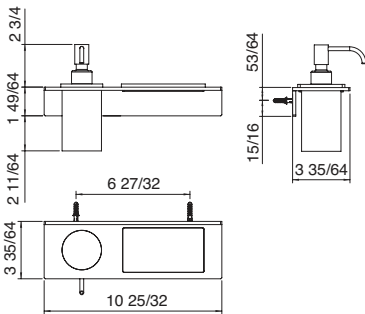

RWIT9071_01 RZIT9071BB01

Art. 9075
Wallmount shelf with tumbler holder
Tablette murale avec porte-verre

\$940.50

RZIT9071BB01 RZIT9072BB01

Art. 9072
Wallmount shelf with soap dispenser
Tablette murale avec distributeur à savon