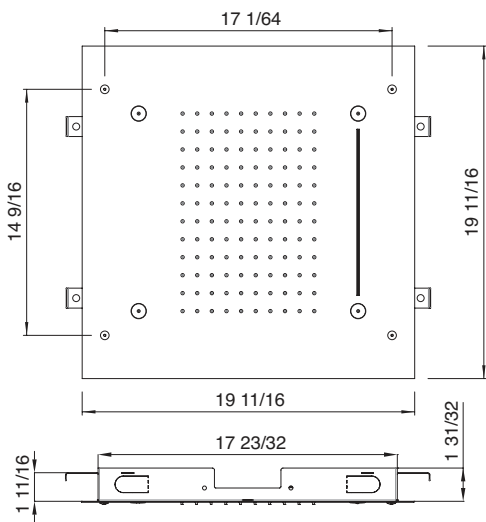

Recessed rain heads *Têtes de pluie encastrées* Shower

Art. RTBR309

27.5" x 16" recessed rain head and two cascading chutes
Tête de pluie encastrée de 27.5" x 16" et deux chutes

\$4,455.00

Minimum – 3 function valve required
Minimum – Valve à 3 fonctions requise