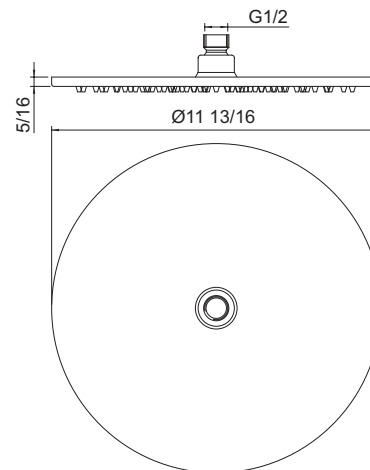

Art. RTBR286

12" round rain head
Tête de pluie ronde de 12"

$1,023.00