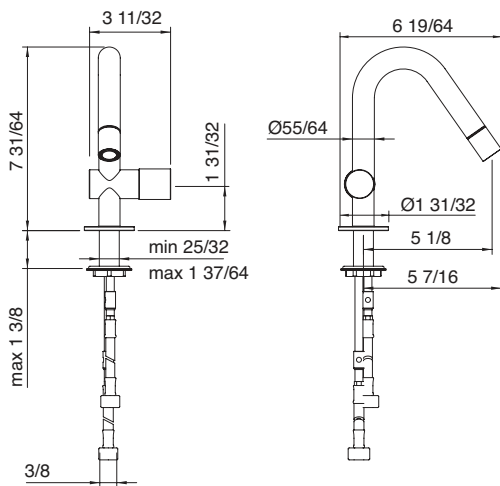

RTVT219

RTAE159

RTAT120

1.8 GPM
[7 L/min]