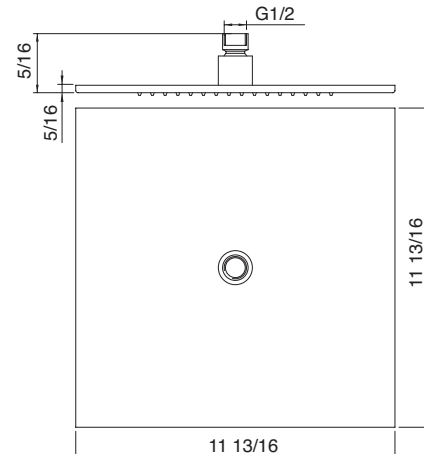

10" x 10" square rain head
Tête de pluie carrée de 10" x 10"

\$1,023.00

2.4 GPM
[9 L/min]

Art. RTBR287

12" x 12" square rain head
Tête de pluie carrée de 12" x 12"

\$1,166.00

2.4 GPM
[9 L/min]

Shower _Ceiling shower arms *Bras de douche de plafond*