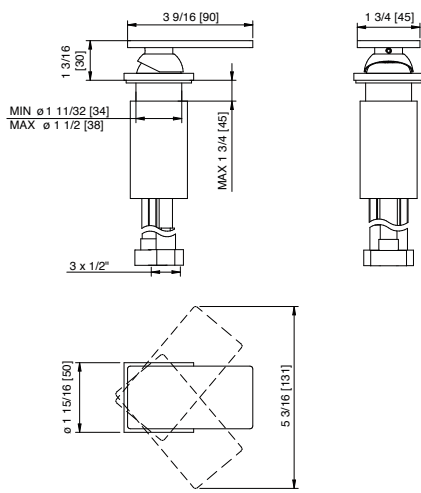

Single-hole bidet faucet with swivel spray
Robinet de bidet monotrou avec jet pivotant

\$2,733.50

RTVT2212Z

RTAT105

RTAE111

1.8 GPM
[7 L/min]

Tailored faucets *Robinets à la carte* 5mm

Combine your choice of spouts and handles
Becs et poignées à combiner selon votre inspiration