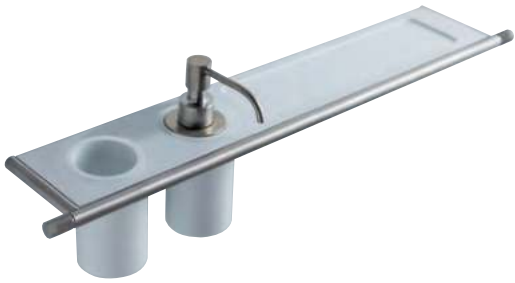

22mm _Accessories Accessoires

Art. 8374
Wallmount shelf with soap dispenser
and tumbler holder
*Tablette murale avec distributeur
à savon et porte-verre*

$1,567.50

RWIT9071_01 RZIT9071BB01 RZIT8374BB01