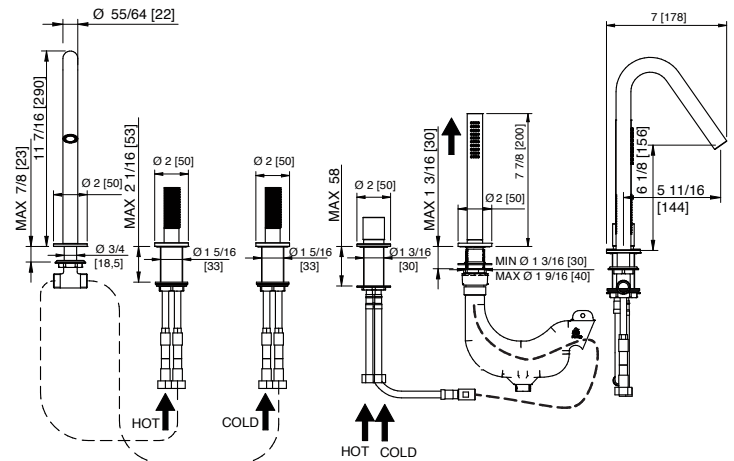

Art. 6005_50

Rough for Art. 6005_51
Valve pour Art. 6005_51

\$3.250.50

Art. 6006

5-piece deckmount tub filler with handshower
Robinet de bain 5 morceaux avec douchette

\$3,723.50

Bidet faucets
Robinets de bidet