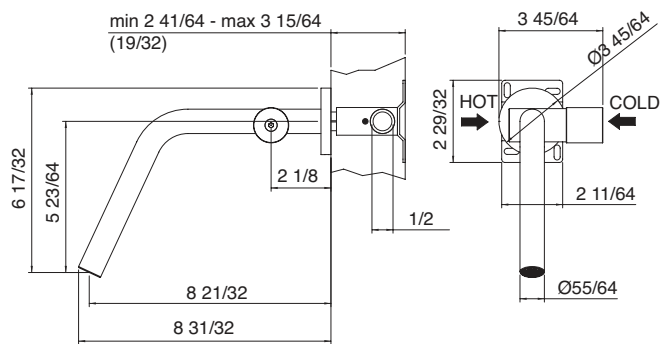

Art. 6051ZZ02

Rough for Art. 1152_03
Brut pour Art. 1152_03

$418.00

RTV7219

RTAT120

RTAE158

1.6 GPM
[6 L/min]