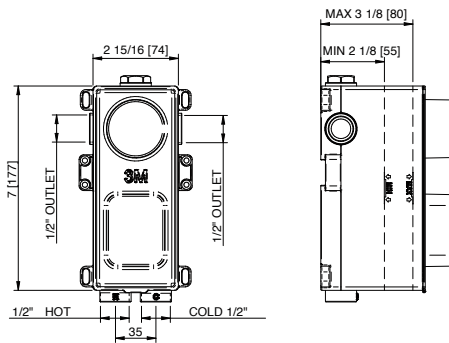

RTMT208

RTVT189

INCLUDED
INCLUS

8A46_21

22A2_06

6.3 GPM
[24 L/min]