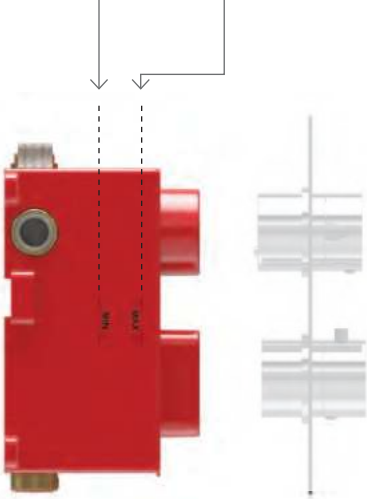

Shower _2-way diverter thermo valve *Valve thermo - déviateur 2 voies*

Shared functions (*see below for non-shared cartridge)

Fonctions partagées (*voir ci-bas pour cartouche à fonctions non partagées)

Min: 2 1/8" [55] Max: 3 1/8" [80]

Requires only 2 1/8" [55] wall depth
Profondeur du mur ayant aussi peu que 2 1/8" [55]

Art. 8A46Z20

Thermostatic valve with 2-way diverter
Valve thermostatique avec déviateur à 2 voies

$1,039.50