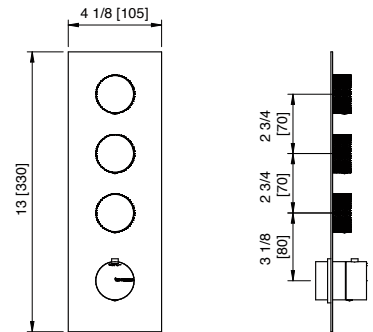

Shower _3-way thermostatic valve *Valve thermostatique à 3 voies*

Art. 7294ZZ30
3-way thermostatic valve
Valve thermostatique à 3 voies

$3,107.50

Art. 6094_04
Square trim set with round handles
Ensemble décoratif carré avec poignées rondes

$1,342.00

$1,342.00