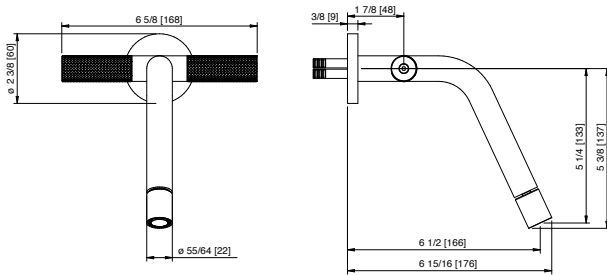

Art. 6051ZZ02

Rough for Art. 6028_03
Brut pour Art. 6028_03

$418.00

RTVT187

RTVT188

RTAT120

RTAE159

1.8 GPM
[7 L/min]