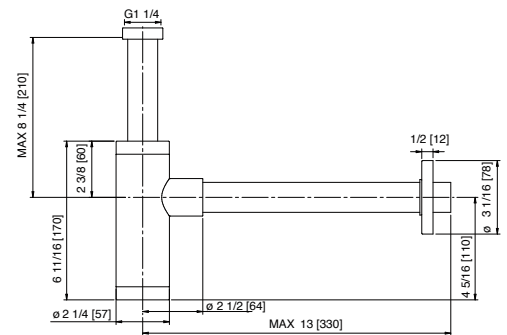

15mm _Accessories Accessoires

Art. 9007
Freestanding brush holder
Porte-brosse autoportant

$572.00

Art. RTSA130
Round press pop-up drain with and without overflow
Drain pop-up à pression rond avec et sans trop-plein

$143.00

Art. RTSF116
Round p-trap
Syphon rond

$753.50