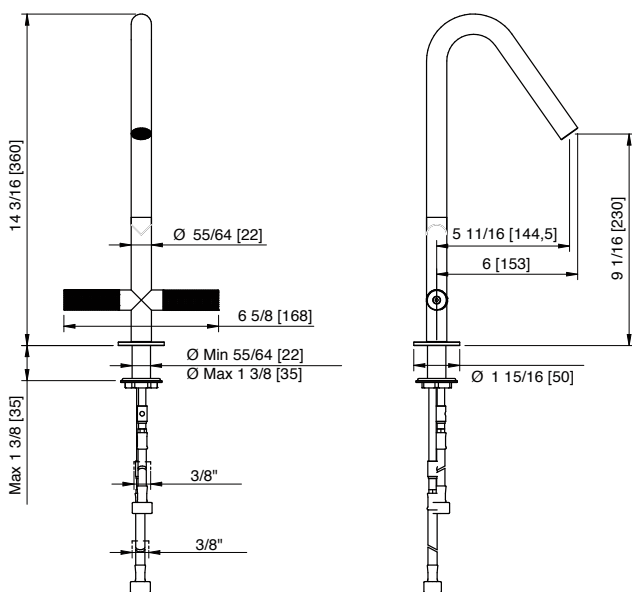

Art. 3031

Single stream mode bar & kitchen faucet with two handles
Robinet de bar et de cuisine à un type de jet avec deux poignées

$1,732.50