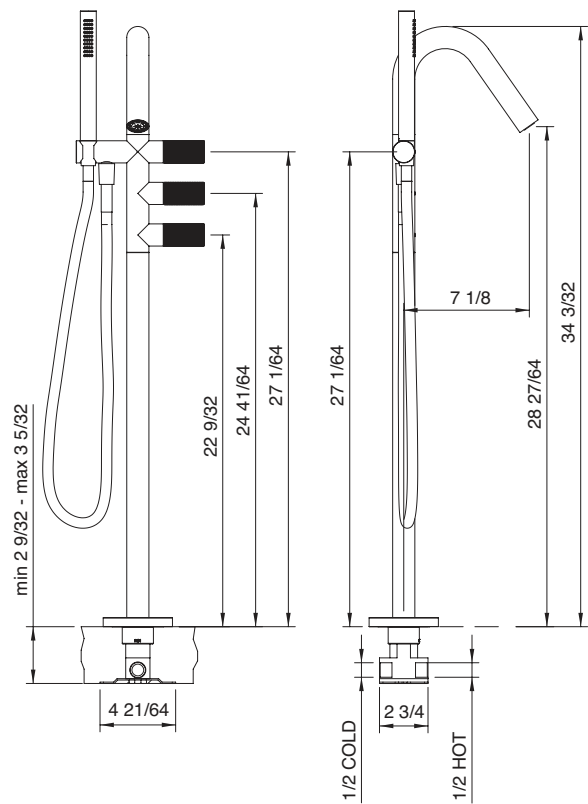

Art. 1314ZZ02

Rough for Art. 6084_01
Brut pour Art. 6084_01

$698.50

RTV1227

RTAT111

RTAE126 - 14°

1,5 M PVC

INOX

4.5 GPM
[17 L/min]

2.6 GPM
[10 L/min]