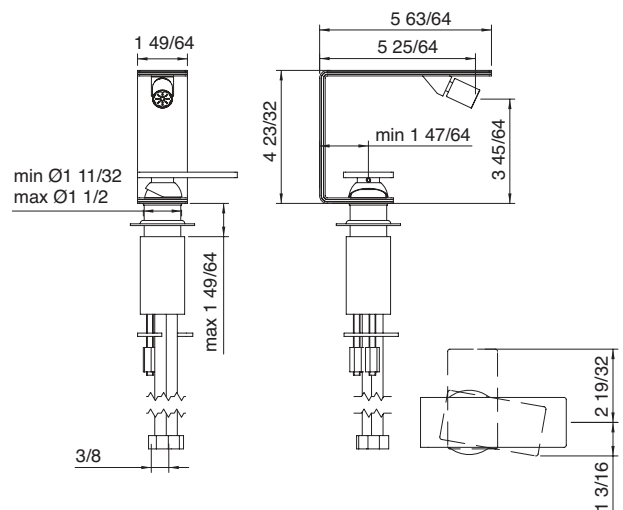

RTVT2212Z

RTAT105

RTAE111

1.8 GPM
[7 L/min]