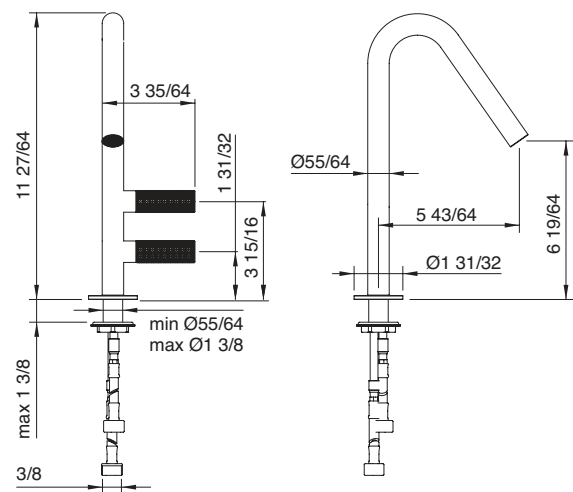

RTVT187

RTAT120

RTAE158

1.6 GPM
[6 L/min]