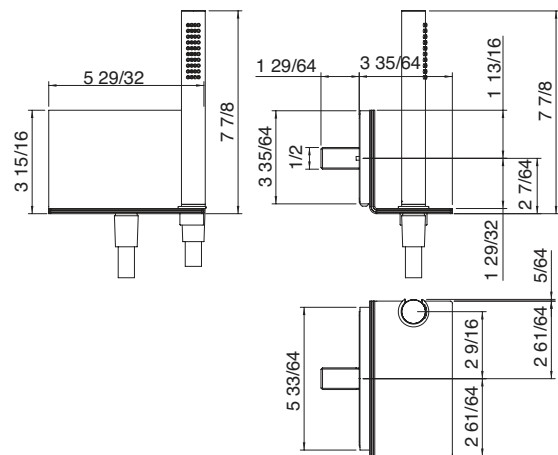

1.5 M PVC

INOX

1/2 M

1/2 M

2.4 GPM
[9 L/min]