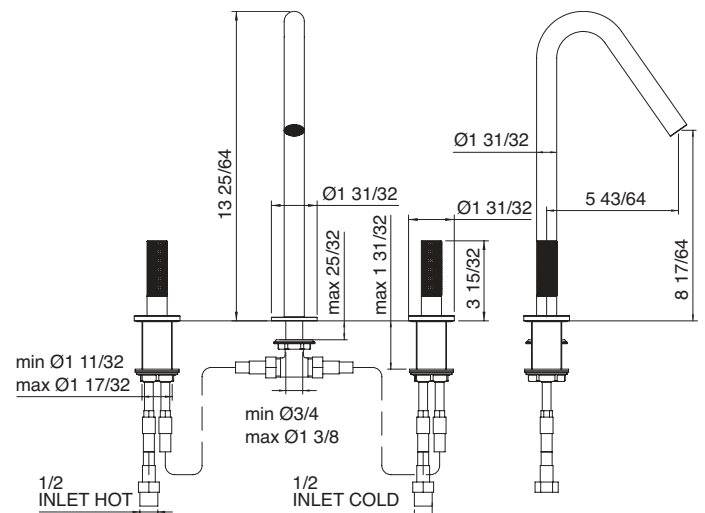

Lavatory faucets *Robinets de lavabo*_ 22mm

Art. 1127

Medium single-hole lavatory faucet
Robinet de lavabo monotrou moyen

$1,270.50

Art. 6054

Medium widespread lavatory faucet
Robinet de lavabo 8" c.c. moyen

$2,101.00