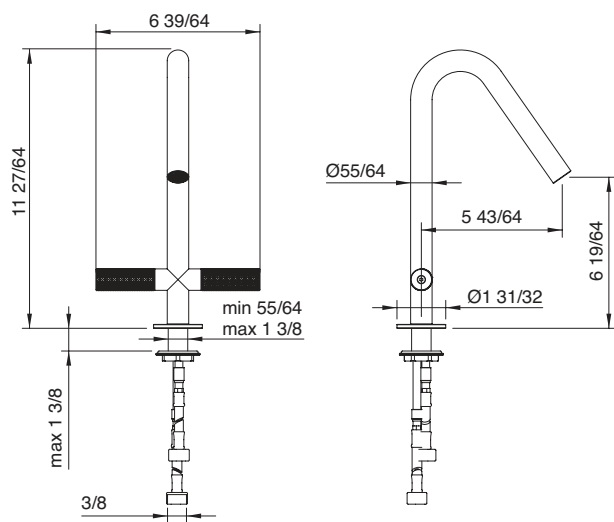

RTVT187

RTVT188

RTAT120

RTAE158

1.6 GPM
[6 L/min]