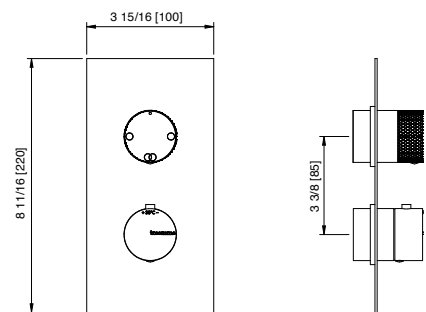

Art. 8A46_16

Square trim set with knurled shut-off handle
Ens. déco. carré avec poignée (valve d'arrêt) moletée

$1,116.50