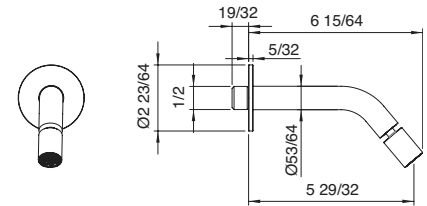

Art. 1379

Wallmount bidet faucet spout with swivel spray
Bec de robinet de bidet mural avec jet pivotant

\$698.50

RTAE159

1.8 GPM
 (7 L/min)

Art. RTSA130

Round press pop-up drain with and without overflow
Drain pop-up à pression rond avec et sans trop-plein