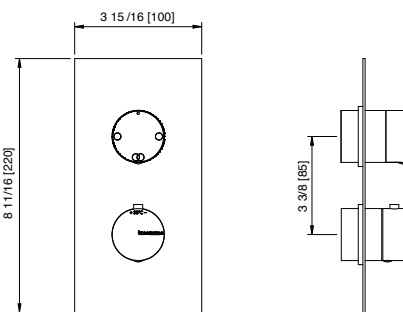

6.3 GPM
[24 L/min]

Art. 8A46_03

Square trim set with round handles
Ensemble décoratif carré avec poignées rondes

\$1,050.50

Knurled shut-off handle
Poignée (valve d'arrêt) moletée

Art. 8A46_16

Square trim set with knurled shut-off handle
Ens. déco. carré avec poignée (valve d'arrêt) moletée