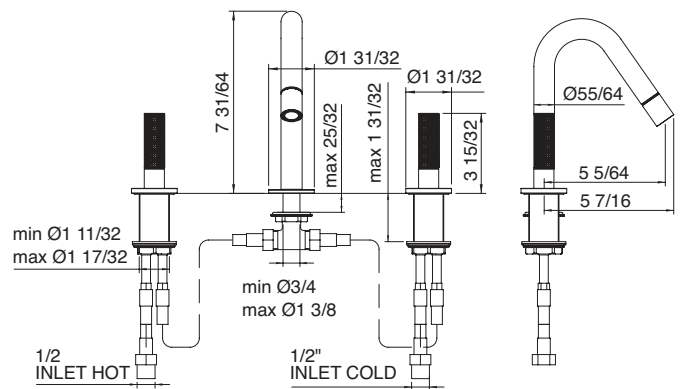

\$1,413.50

RTVT219

RTAE159

RTAT120

1.8 GPM
[7 L/min]

Art. 6020

3-hole bidet set with swivel spray
Robinet de bidet à 3 trous avec jet pivotant

\$2,227.50