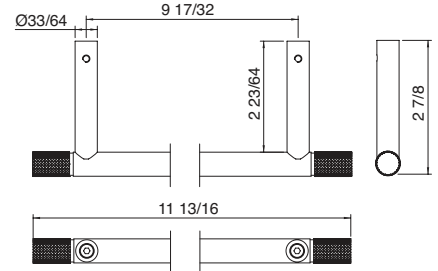

\$1,567.50

RWIT9071_01 RZIT9071BB01 RZIT8374BB01

Art. 8324
 12" wallmount single towel bar
Barre porte-serviettes murale de 12"

\$478.50

Art. 8306
 15^{3/4}" wallmount single towel bar
Barre porte-serviettes murale de 15^{3/4}"