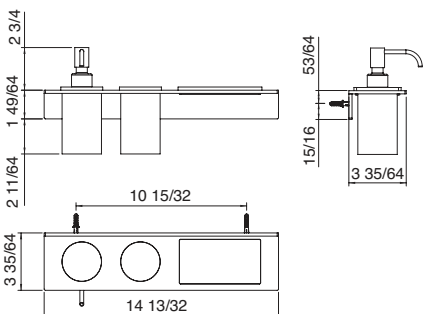

$1,127.50

RWIT9071_01 RZIT9072BB01