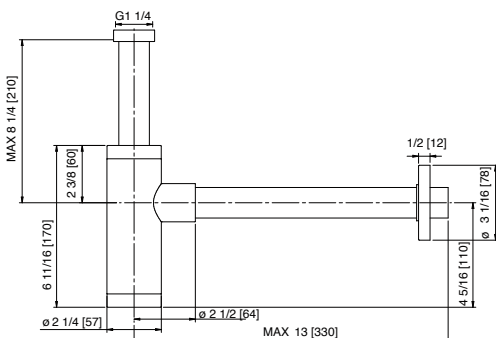

\$682.00

Art. RTSA130

Round press pop-up drain with and without overflow
Drain pop-up à pression rond avec et sans trop-plein

\$143.00

Art. RTSF116

Round p-trap
Syphon rond

\$753.50

5mm-thick throughout body
5mm d'épaisseur