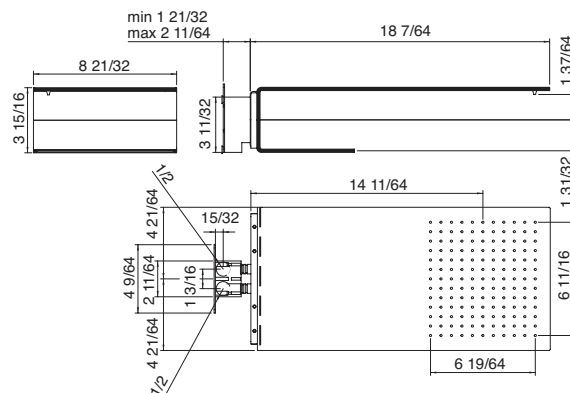

Art. 2847ZZ95

Rough for Art. 2847_98
Brut pour Art. 2847_98

$357.50