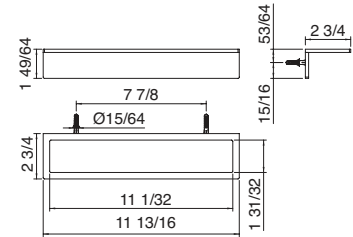

$484.00

Art. 9006
15^{3/4}" wallmount single towel bar
Barre porte-serviettes murale de 15^{3/4}"

$484.00