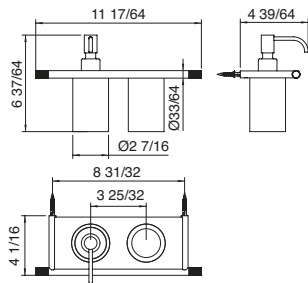

Art. 8371
Wallmount soap dispenser and tumbler holder
Distributeur à savon et porte-verre mural

$1,303.50

RWIT9071_01 RZIT9071BB01 RZIT8371BB01