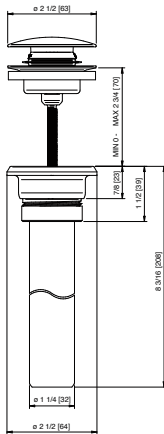

Art. RTSA130

Round press pop-up drain with and without overflow
Drain pop-up à pression rond avec et sans trop-plein

$143.00