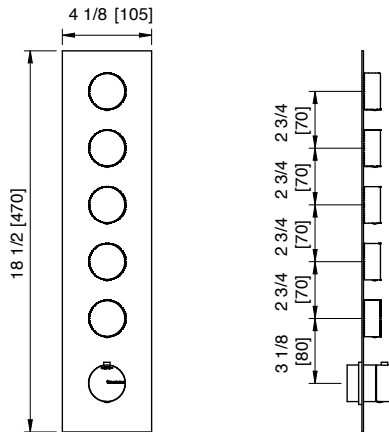

Art. 6098_36

Square trim set with round handles
Ensemble décoratif carré avec poignées rondes

$1,760.00