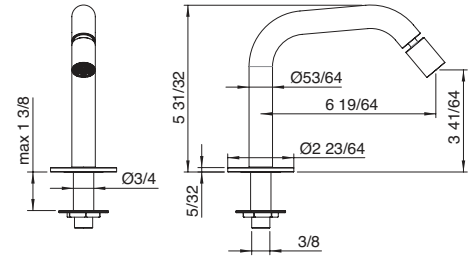

RTAE134

5.3 GPM
[20 L/min]

40mm Tailored faucets *Robinets à la carte*

Art. 1320_10

Bidet faucet spout with swivel spray
Bec de robinet pour bidet avec jet pivotant

\$753.50

RTAE159

1.8 GPM
 (7 L/min)