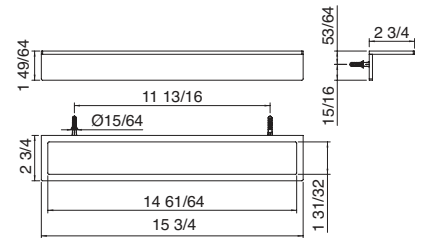

Art. 9065
19^{11/16}" wallmount single towel bar
Barre porte-serviettes murale de 19^{11/16}"

$572.00