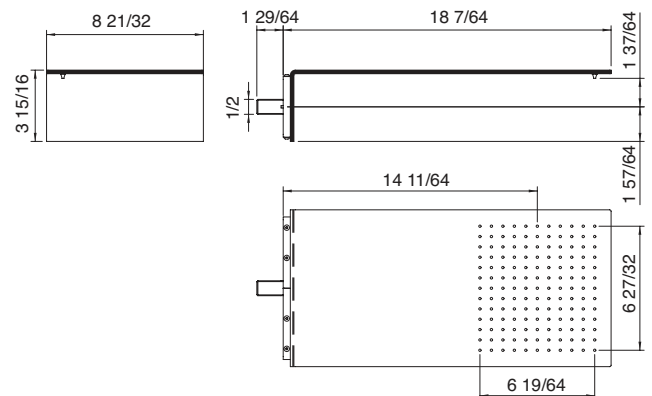

Shower _Wallmount rain heads *Têtes de pluie murales*

Art. 2847_01
Wallmount rain head
Tête de pluie murale

$2,469.50

1/2 M

2.4 GPM
[9 L/min]

Art. 2847_02
Wallmount rain head
Tête de pluie murale

$2,909.50

1/2 M

2.4 GPM
[9 L/min]