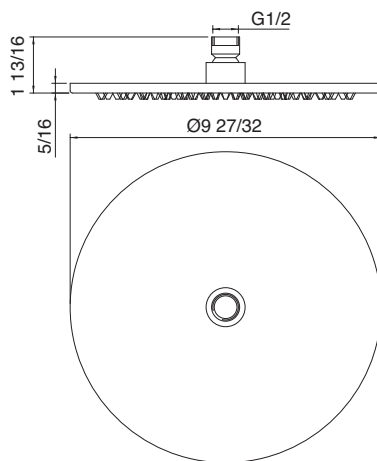

Art. RTBR264

10" round rain head
Tête de pluie ronde de 10"

$880.00

2.4 GPM
[9 L/min]