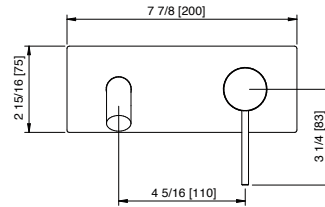

Art. 13A9_02

Long wallmount lavatory faucet – Requires rough AA51A5ZZ01
Robinet de lavabo mural long – Brut AA51A5ZZ01 requis

$1,166.00