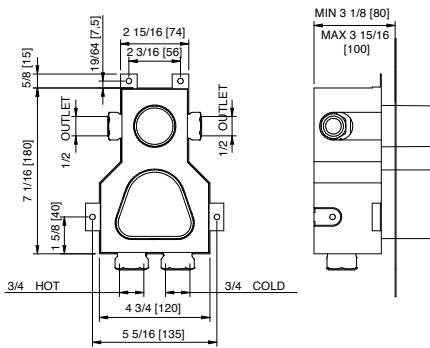

\$1,182.50

Shower _1-way thermostatic valve *Valve thermostatique à 1 voie*

Art. 7287ZZ30
1-way thermostatic valve
Valve thermostatique à 1 voie

\$1,969.00

Art. 6087_36
Square trim set with round handles
Ensemble décoratif carré avec poignées rondes