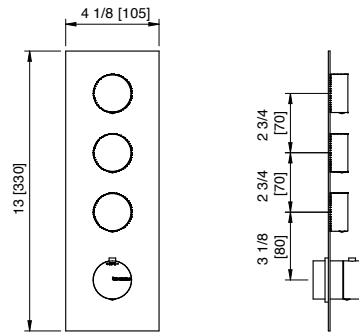

Shower _3-way thermostatic valve *Valve thermostatique à 3 voies*

Art. 7294ZZ30
3-way thermostatic valve
Valve thermostatique à 3 voies

$3,107.50

Art. 6094_04
Square trim set with round handles
Ensemble décoratif carré avec poignées rondes

$1,342.00

$1,342.00