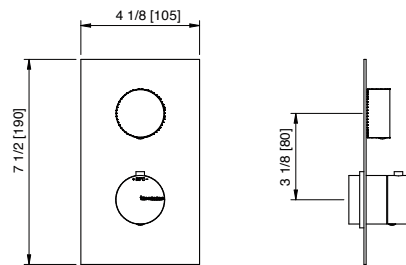

Shower _1-way thermostatic valve *Valve thermostatique à 1 voie*

Art. 7287ZZ30
1-way thermostatic valve
Valve thermostatique à 1 voie

$1,969.00

Art. 6087_36
Square trim set with round handles
Ensemble décoratif carré avec poignées rondes

$858.00

$858.00