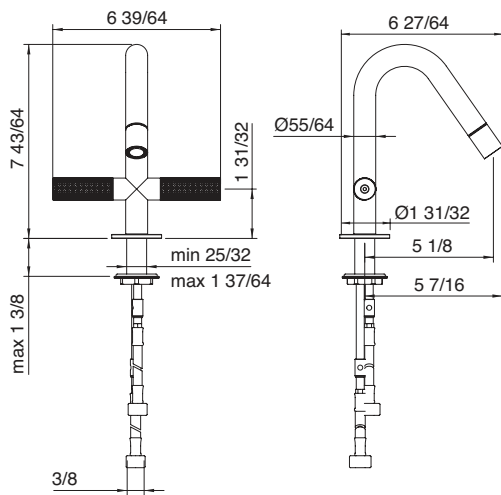

Art. 3024

Single-hole bidet faucet with two handles and swivel spray
Robinet de bidet monotrou avec deux poignées et jet pivotant

$1,826.00