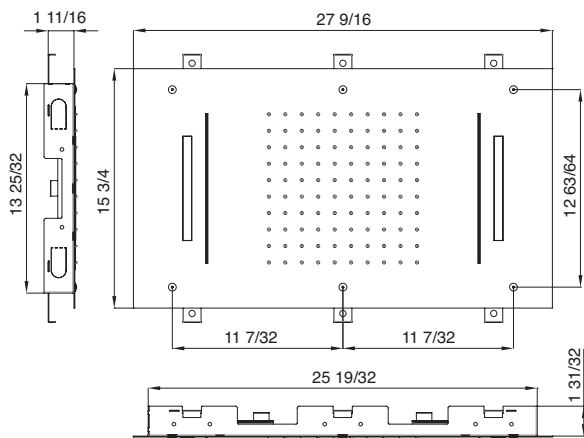

Art. RTBR310

27.5" x 16" recessed rain head, two cascading chutes, chromatherapy
Tête de pluie encastrée de 27.5" x 16", deux chutes et chromathérapie

$7,348.00

Minimum – 3 function valve required
Minimum – Valve à 3 fonctions requise

LED

2.4 GPM
[9 L/min]

4 GPM
[15 L/min]

4 GPM
[15 L/min]

CHROMATHERAPY
CONTROL INCLUDED
CONTRÔLE POUR LA
CHROMATHÉRIE INCLUS

Art. RTBR312

27.5" x 16" recessed rain head, two cascading chutes, chromatherapy and mist
Tête de pluie encastrée de 27.5" x 16", deux chutes, chromathérapie et brume

$7,947.50

Minimum – 4 function valve required
Minimum – Valve à 4 fonctions requise