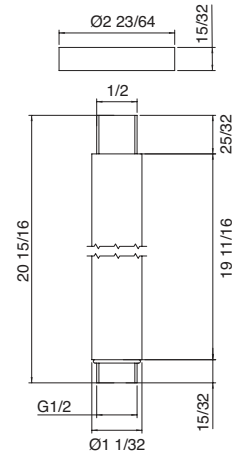

Shower _Ceiling shower arms *Bras de douche de plafond*

Art. RTBR340

8" round ceiling drop
Bras de douche de plafond rond de 8"

$583.00

Art. RTBR341

12" round ceiling drop
Bras de douche de plafond rond de 12"

$616.00

Art. RTBR342

20" round ceiling drop
Bras de douche de plafond rond de 20"

$654.50