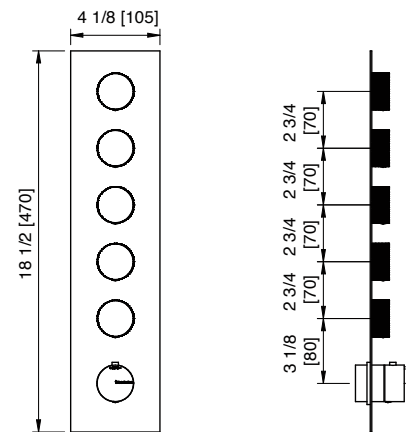

\$1,760.00

Knurled shut-off handles
Poignées (valves d'arrêt) moletées

Art. 6098_35

Square trim set with knurled shut-off handles
Ens. déco. carré avec poignées (valves d'arrêt) moletées

\$1,760.00

6-way thermostatic valve *Valve thermostatique à 6 voies_ Shower*