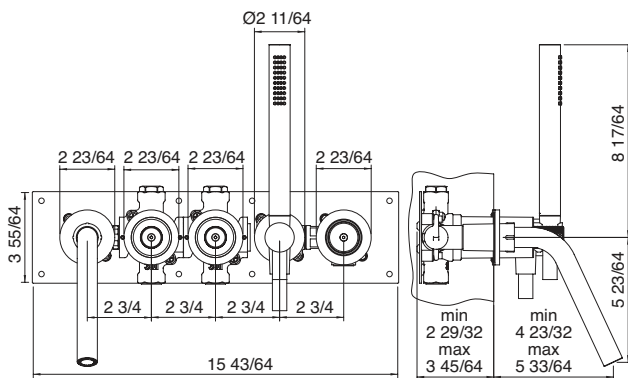

Art. 6005_50

Rough for Art. 6005_51
Valve pour Art. 6005_51

\$3.250.50

Art. 6006

5-piece deckmount tub filler with handshower
Robinet de bain 5 morceaux avec douchette

\$3,723.50

Bidet faucets
Robinets de bidet