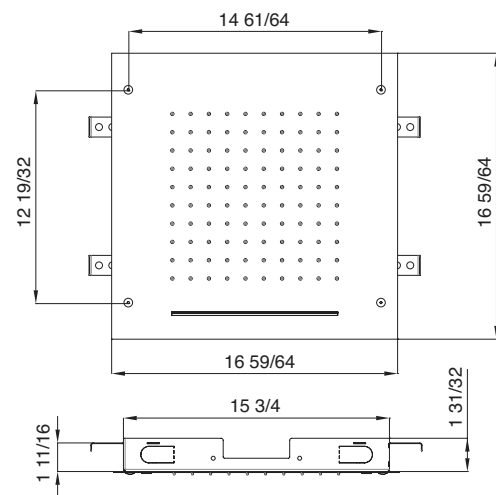

Art. RTBR301

16" x 16" recessed rain head and cascading chute
Tête de pluie encastrée de 16" x 16" et chute

$3,432.00

Minimum – 2 function valve required
Minimum – Valve à 2 fonctions requise