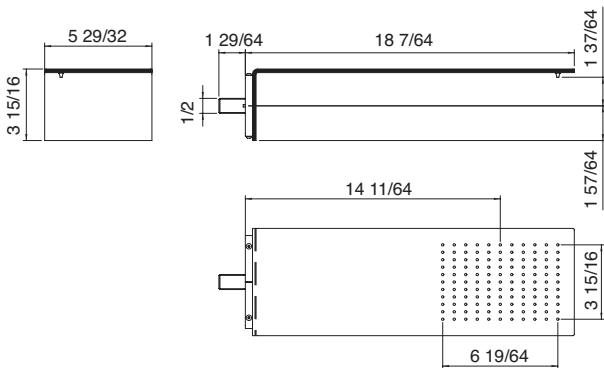

\$4,053.50

Art. 2847ZZ95

Rough for Art. 2847_98
Brut pour Art. 2847_98

\$357.50

Shower _Wallmount rain heads *Têtes de pluie murales*

Art. 2847_01
Wallmount rain head
Tête de pluie murale

\$2,469.50

1/2 M