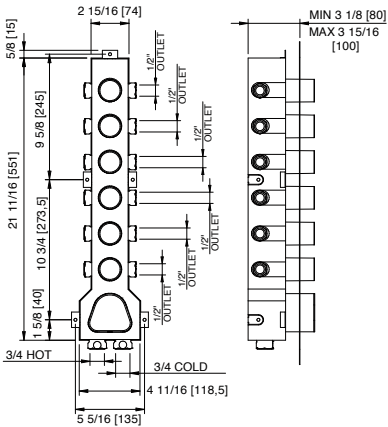

Art. 7264ZZ30

6-way thermostatic valve
Valve thermostatique à 6 voies

$5,148.00

RTVT179

RTVT176

**INCLUDED
INCLUS**

2587_80

7287ZZ81 x6

13.2 GPM
[50 L/min]