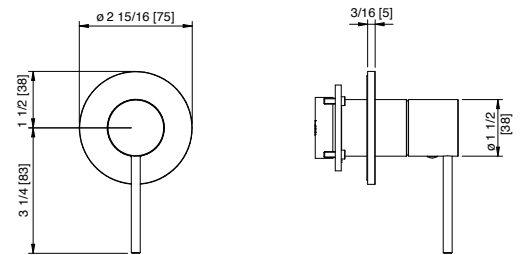

Art. 51A8ZZ03

Rough for Art. 13C8_01
Brut pour Art. 13C8_01

$324.50

RTVT254ZZ

4 GPM
[15 L/min]

9AA2IS50