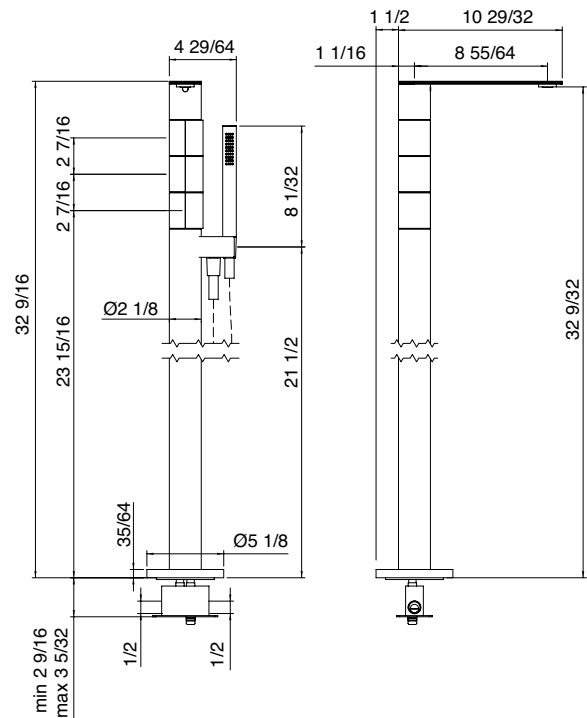

Floormount tub filler with handshower
Robinet de bain au sol avec douchette

\$8,585.50

Art. 5703ZZ07

Rough for Art. 2584_05
Brut pour Art. 2584_05

\$814.00

RTVT101

RTVT105

RTVT224