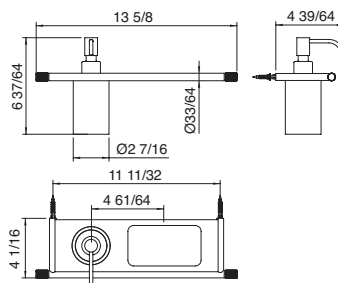

Art. 8372
Wallmount shelf with soap dispenser
Tablette murale avec distributeur à savon

$1,155.00

RWIT9071_01 RZIT8372BB01