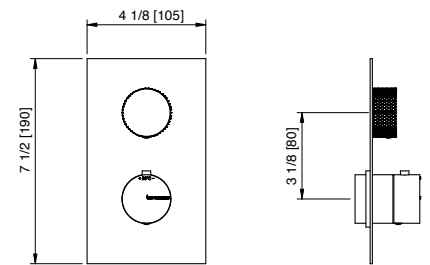

Shower _1-way thermostatic valve *Valve thermostatique à 1 voie*

Art. 7287ZZ30
1-way thermostatic valve
Valve thermostatique à 1 voie

$1,969.00

Art. 6087_36
Square trim set with round handles
Ensemble décoratif carré avec poignées rondes

$858.00

$858.00