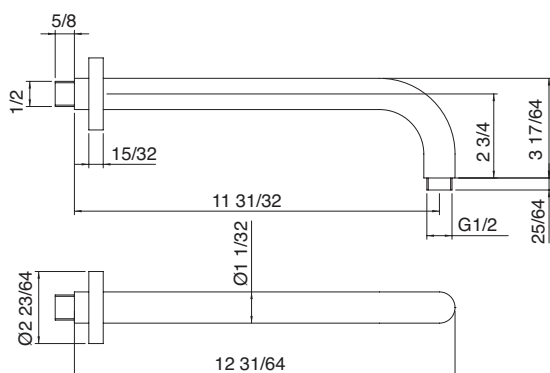

\$654.50

Wallmount shower arms *Bras de douche mural*_ Shower |

Art. RTBR343

12" wallmount round shower arm
Bras de douche mural rond de 12"

\$676.50

Art. RTBR344

16" wallmount round shower arm
Bras de douche mural rond de 16"