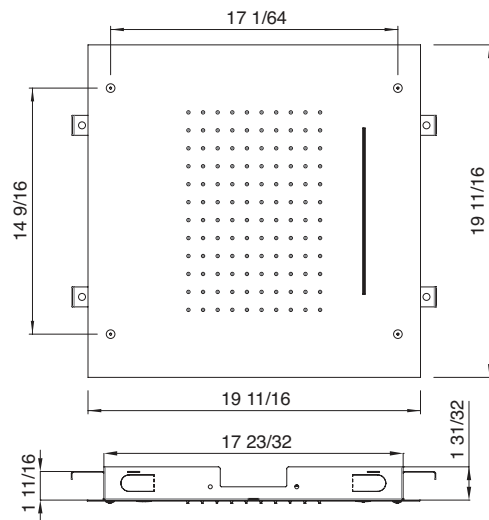

Shower _Recessed rain heads *Têtes de pluie encastrées*

Art. RTBR305

20" x 20" recessed rain head and chromatherapy
Tête de pluie encastrée de 20" x 20" et chromathérapie

\$6,435.00

Minimum – 1 function valve required
Minimum – Valve à 1 fonction requise