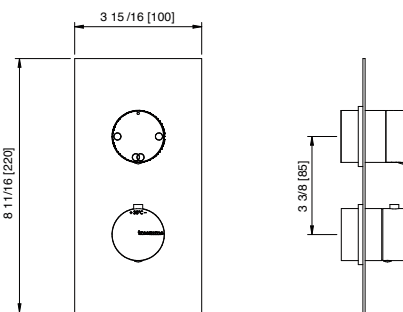

\$1,039.50

Art. 8A72_03

Square trim set with round handles
Ensemble décoratif carré avec poignées rondes

\$1,111.00

Knurled shut-off handle
Poignée (valve d'arrêt) moletée

Art. 8A72_16

Square trim set with knurled shut-off handle
Ens. déco. carré avec poignée (valve d'arrêt) moletée