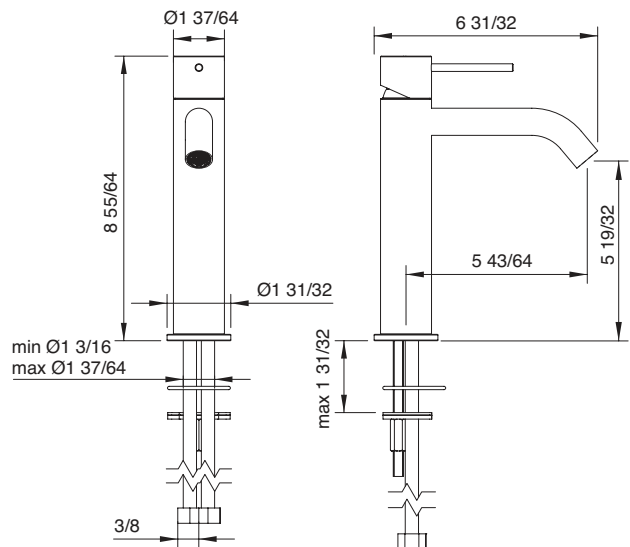

$1,056.00

Art. 1327
Medium single-hole lavatory faucet
Robinet de lavabo monotrou moyen

$1,215.50