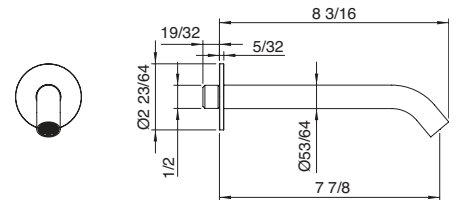

Art. 1361

Long wallmount faucet spout
Bec de robinet de lavabo mural long

\$610.50

RTAT120

RTAE158

1.6 GPM
[6 L/min]

Art. 1363HF

High flow round wallmount spout
Bec mural rond à haut débit