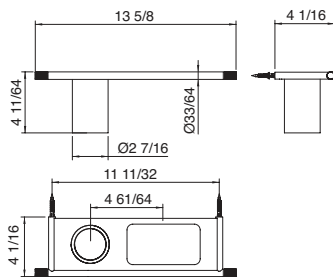

Art. 8375
Wallmount shelf with tumbler holder
Tablette murale avec porte-verre

$968.00

RZIT9071BB01 RZIT8372BB01