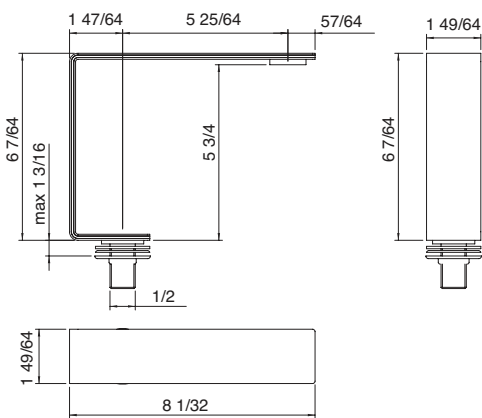

Art. 2865_11

Single-lever deckmount control mixer for lavatory faucet
Mitigeur sur plan avec levier pour robinet de lavabo

\$1,281.50

RTVT191

5.3 GPM
 [200 L/min]

Art. 2810_10

Lavatory faucet spout
Bec de robinet de lavabo