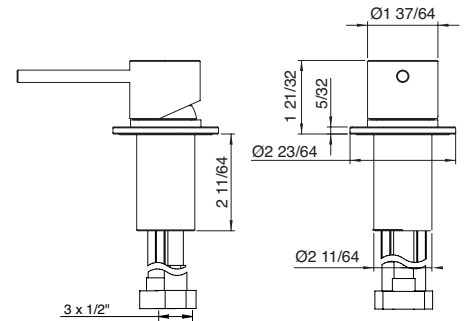

Art. 1368_01

Single-lever deckmount control mixer for lavatory faucet
Mitigeur sur plan avec levier pour robinet de lavabo

\$698.50

RTVT222

4 GPM
 [15 L/min]

Art. 13C8_01

Single-lever wallmount control mixer for lavatory faucet
Mitigeur mural avec levier de robinet de lavabo