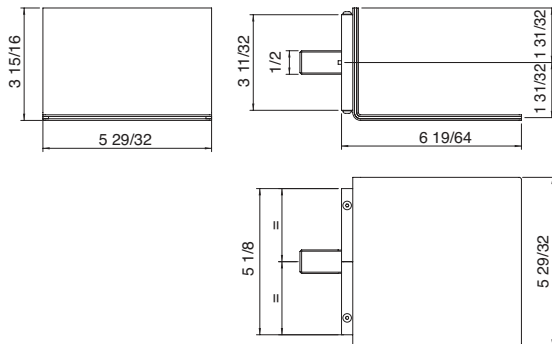

$1,754.50

Art. 2847_22
Wallmount cascading chute
Chute d'eau murale