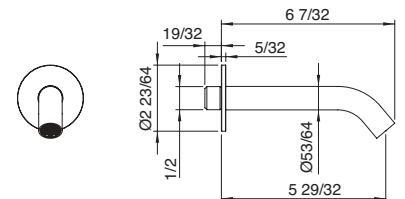

40mm Tailored faucets *Robinets à la carte*

Art. 1363

Wallmount faucet spout
Bec de robinet de lavabo mural

$577.50

RTAT120

RTAE158

1.6 GPM
[6 L/min]

Art. 1361

Long wallmount faucet spout
Bec de robinet de lavabo mural long

$610.50

RTAT120

RTAE158

1.6 GPM
[6 L/min]

Art. 1363HF

High flow round wallmount spout
Bec mural rond à haut débit

$577.50

RTAT120

RTAE134

5.3 GPM
[20 L/min]

Art. 1361HF

Long high flow round wallmount spout
Bec mural rond à haut débit long

$610.50

RTAT120

RTAE134

5.3 GPM
[20 L/min]