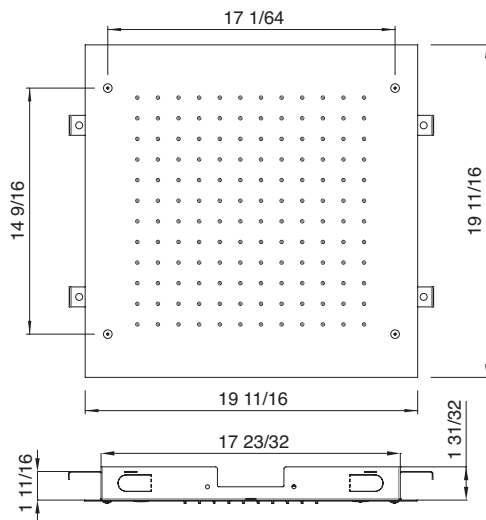

Art. RTBR302

20" x 20" recessed rain head
Tête de pluie encastrée de 20" x 20"

$3,476.00

Minimum – 1 function valve required
Minimum – Valve à 1 fonction requise