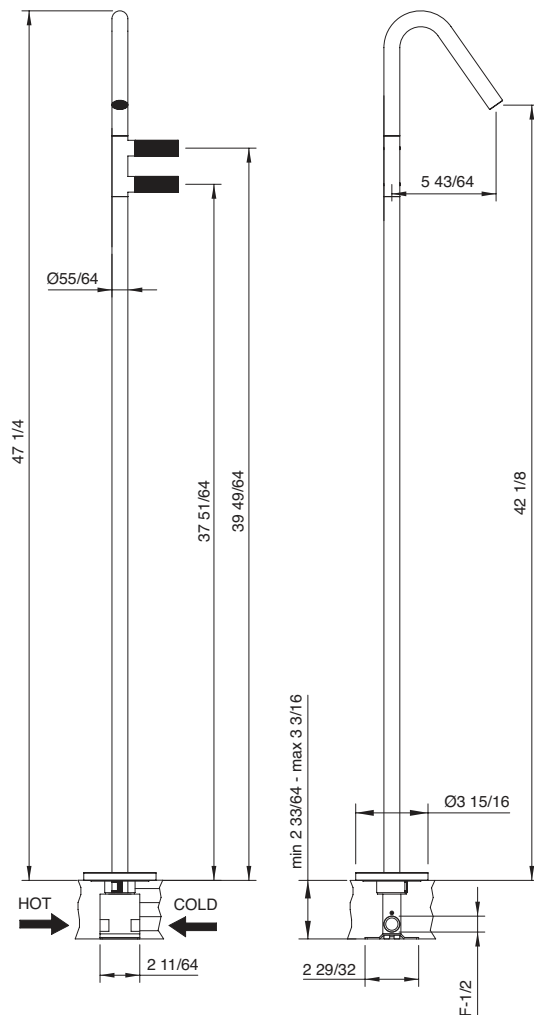

Art. 6051ZZ01

Rough for Art. 6082_01
Brut pour Art. 6082_01

$418.00

RTVT187

RTAT120

RTAE158

1.6 GPM
[6 L/min]