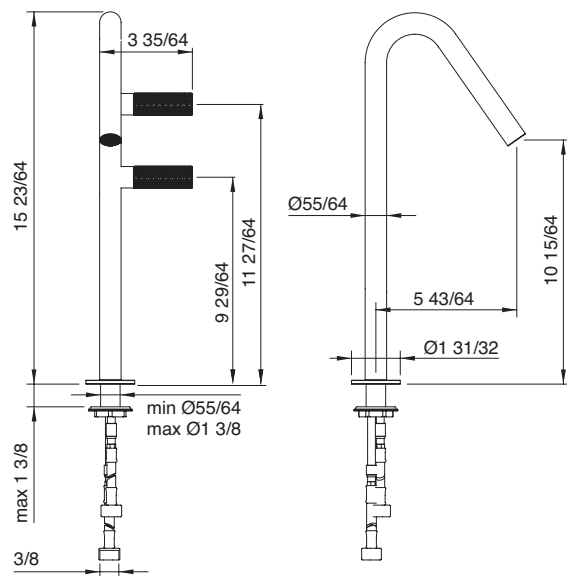

Art. 3015

Tall single-hole lavatory faucet with two handles
Robinet de lavabo monotrou haut avec deux poignées

$1,732.50