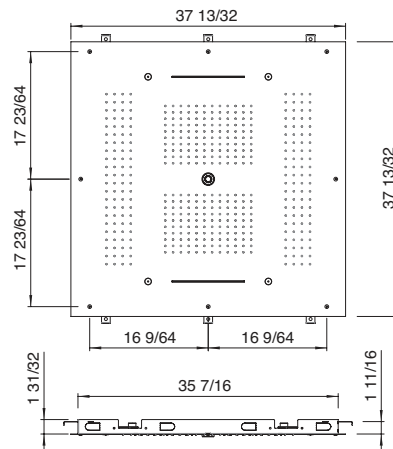

Art. RTBR313

37.5" x 37.5" recessed rain head, two cascading chutes, water column and mist
Tête de pluie encastrée de 37.5" x 37.5", deux chutes, colonne d'eau et brume

$17,616.50

Minimum – 6 function valve required
Minimum – Valve à 6 fonctions requise