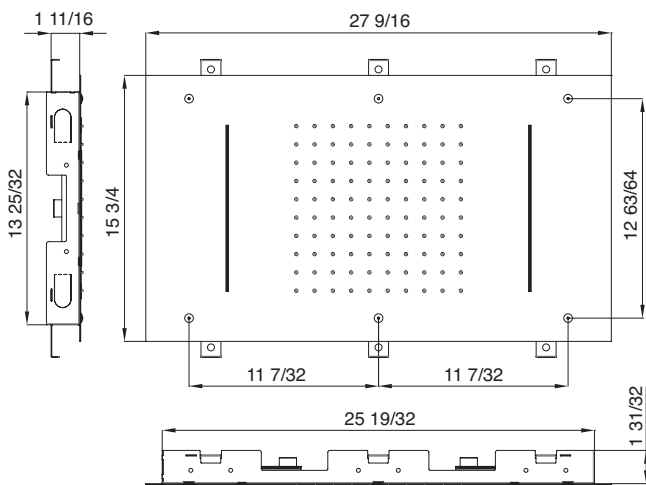

Recessed rain heads *Têtes de pluie encastrées* Shower

Art. RTBR309

27.5" x 16" recessed rain head and two cascading chutes
Tête de pluie encastrée de 27.5" x 16" et deux chutes

\$4,455.00

Minimum – 3 function valve required
Minimum – Valve à 3 fonctions requise