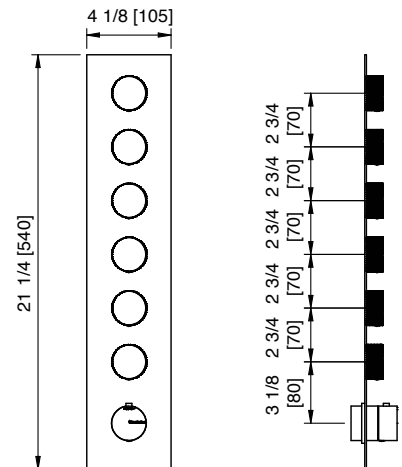

Art. 6064_35

Square trim set with knurled shut-off handles
Ens. déco. carré avec poignées (valves d'arrêt) moletées

$1,969.00