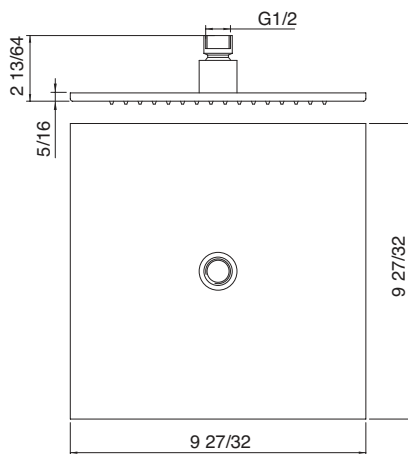

10" x 10" square rain head
Tête de pluie carrée de 10" x 10"

\$1,023.00

2.4 GPM
[9 L/min]

Art. RTBR287

12" x 12" square rain head
Tête de pluie carrée de 12" x 12"

\$1,166.00

2.4 GPM
[9 L/min]

Shower _Ceiling shower arms *Bras de douche de plafond*