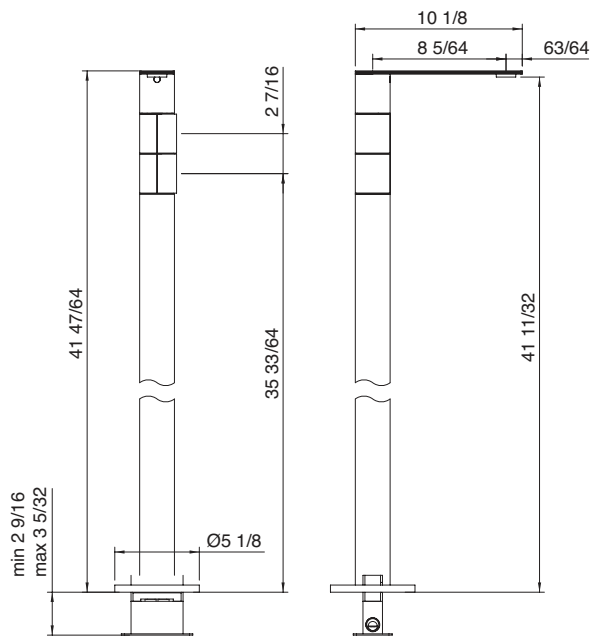

\$935.00

Lavatory faucets *Robinets de lavabo*_ 5mm

Art. 2582_05

Floormount lavatory faucet
Robinet de lavabo au sol

\$5,978.50

Art. 5703ZZ07

Rough for Art. 2582_05
Brut pour Art. 2582_05

\$814.00