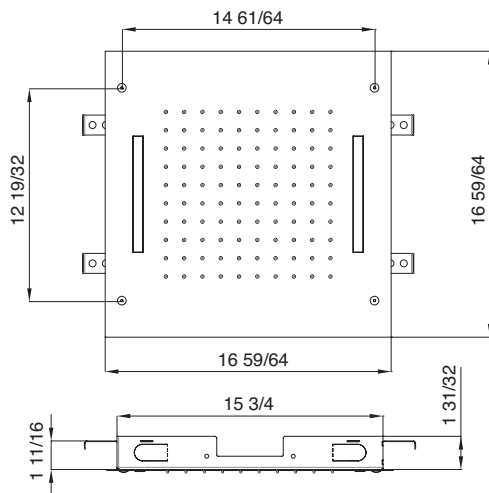

Art. RTBR306

16" x 16" recessed rain head and chromatherapy
Tête de pluie encastrée de 16" x 16" et chromathérapie

$5,846.50

Minimum – 1 function valve required
Minimum – Valve à 1 fonction requise

LED

2.4 GPM
[9 L/min]

CHROMATHERAPY CONTROL INCLUDED
CONTRÔLE POUR LA CHROMATHÉRAPIE INCLUS