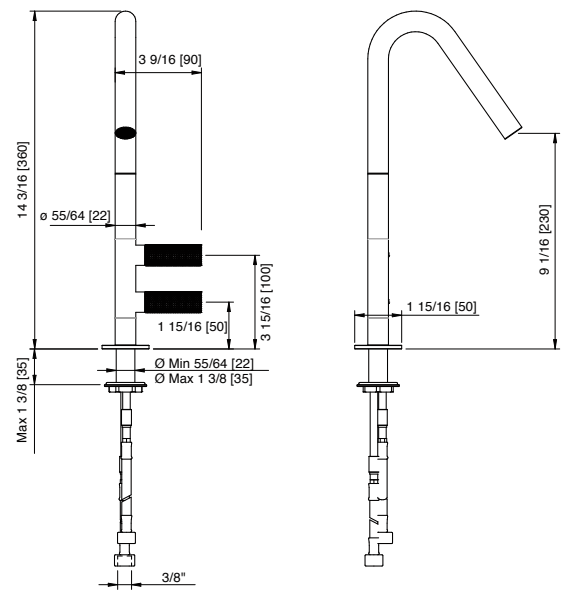

Art. 3031

Single stream mode bar & kitchen faucet with two handles
Robinet de bar et de cuisine à un type de jet avec deux poignées

$1,732.50