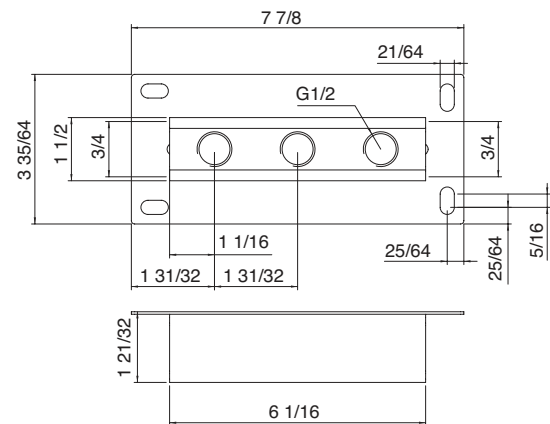

\$258.50

Art. 5147_07

Manifold for tubular rain head (max 6 elements)
Support multiple pour têtes de pluie tubulaires (max 6 éléments)

\$368.50

Wallmount rain heads *Têtes de pluie murales* Shower

Art. 2847_97