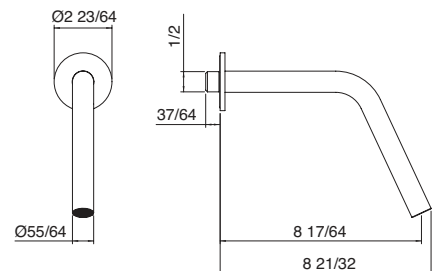

Tailored faucets *Robinets à la carte* **22mm**

Art. 6020_01

Bidet faucet spout with swivel spray
Bec de robinet de bidet avec jet pivotant

\$808.50

Art. 1179

Wallmount bidet faucet spout with swivel spray
Bec de robinet de bidet mural avec jet pivotant