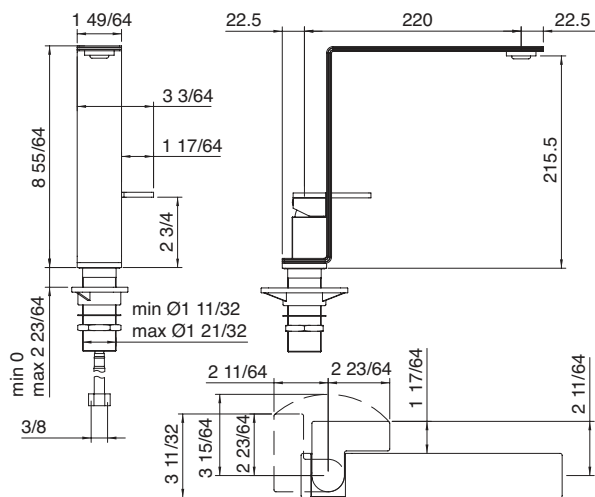

Art. 2834

Single stream mode bar & kitchen faucet
Robinet de bar et de cuisine à un type de jet

$3,652.00