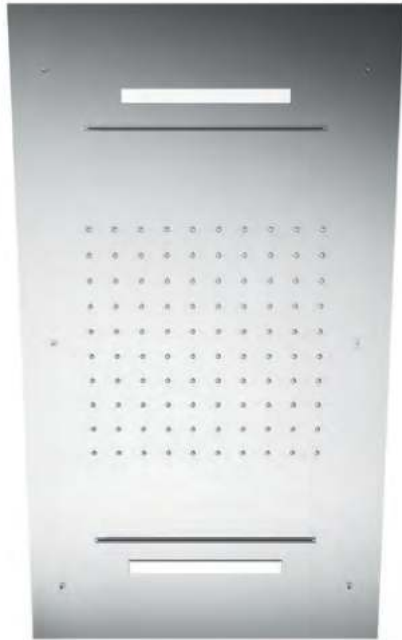

Shower _Recessed rain heads *Têtes de pluie encastrées*