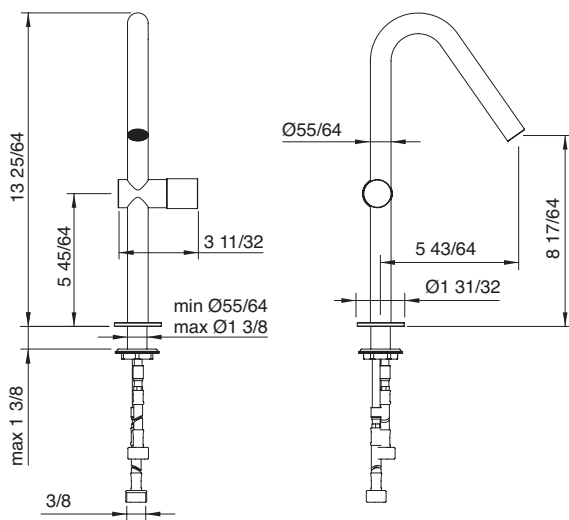

Art. 1127

Medium single-hole lavatory faucet
Robinet de lavabo monotrou moyen

$1,270.50

Art. 6054

Medium widespread lavatory faucet
Robinet de lavabo 8" c.c. moyen

$2,101.00