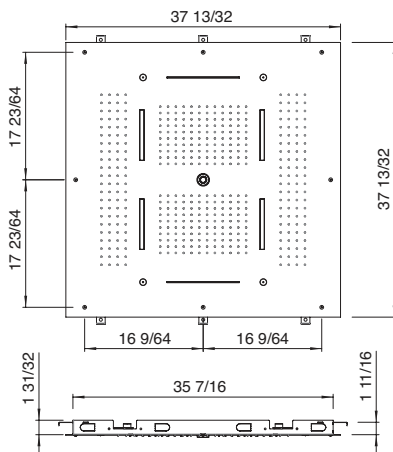

37.5" x 37.5" recessed rain head, two cascading chutes, chromatherapy, water column and mist
Tête de pluie encastrée de 37.5" x 37.5", deux chutes, chromothérapie, colonne d'eau et brume

\$20,509.50

Minimum – 6 function valve required
Minimum – Valve à 6 fonctions requise