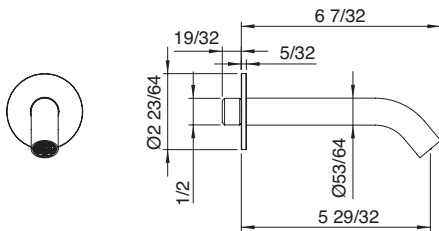

RTAT120

RTAE134

5.3 GPM
[20 L/min]