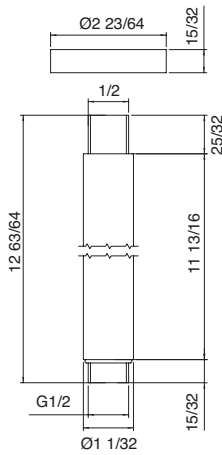

Art. RTBR340

8" round ceiling drop
Bras de douche de plafond rond de 8"

\$583.00

Art. RTBR341

12" round ceiling drop
Bras de douche de plafond rond de 12"

\$616.00

Art. RTBR342

20" round ceiling drop
Bras de douche de plafond rond de 20"