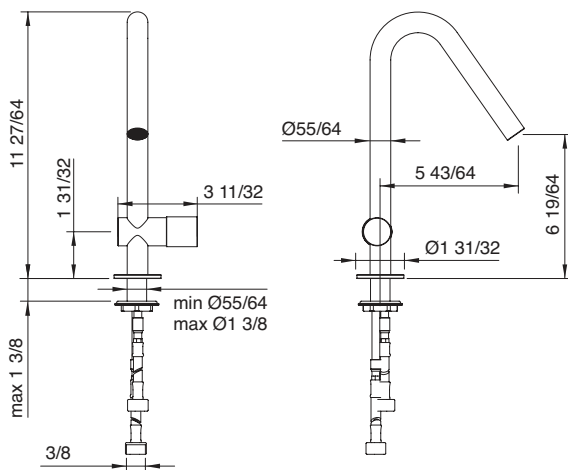

RTVT219

RTAT120

RTAE158

1.6 GPM
[6 L/min]