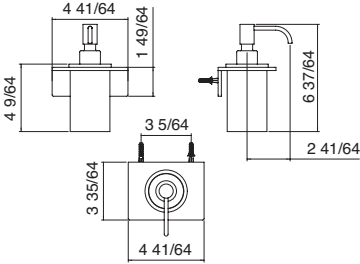

$676.50

RZIT9071BB01

Art. 9041
Wallmount soap dispenser
Distributeur à savon mural

$863.50

RWIT9071_01