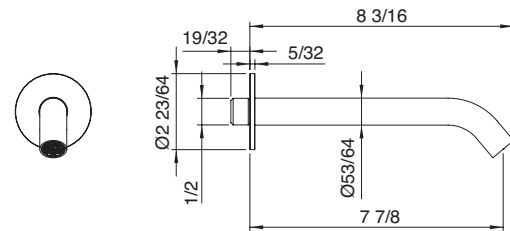

RTAT120

RTAE134

5.3 GPM
[20 L/min]