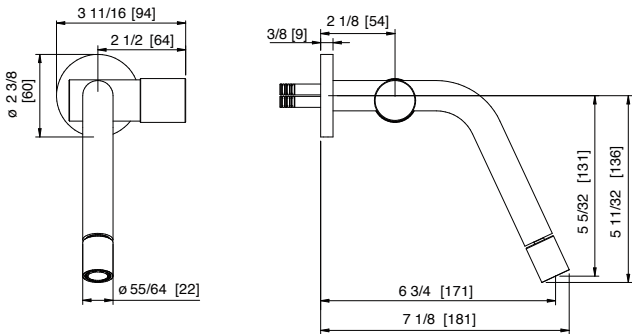

$1,358.50

$418.00