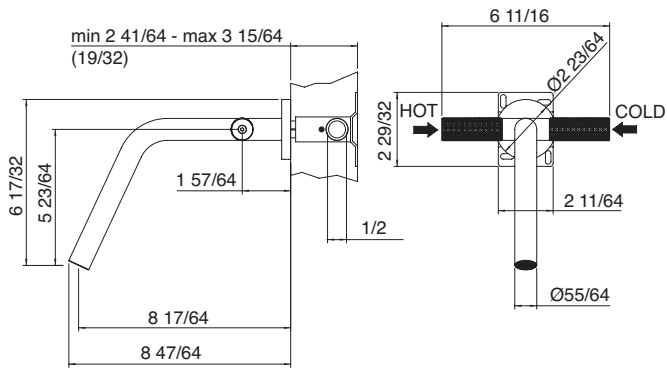

Art. 6052_03
Wallmount lavatory faucet with two handles
Robinet de lavabo mural avec deux poignées

$1,287.00

Art. 3051_03
Wallmount lavatory faucet with two handles
Robinet de lavabo mural avec deux poignées

$1,518.00

Art. 6051ZZ02
Rough for Art. 6052_03
Brut pour Art. 6052_03

$418.00

Art. 6051ZZ02
Rough for Art. 3051_03
Brut pour Art. 3051_03

$418.00