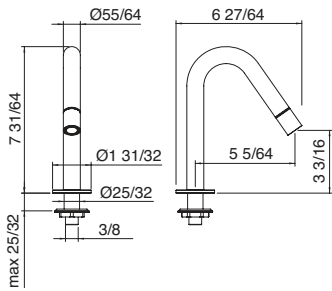

Tailored faucets *Robinets à la carte* **22mm**

Art. 6020_01

Bidet faucet spout with swivel spray
Bec de robinet de bidet avec jet pivotant

\$808.50

Art. 1179

Wallmount bidet faucet spout with swivel spray
Bec de robinet de bidet mural avec jet pivotant