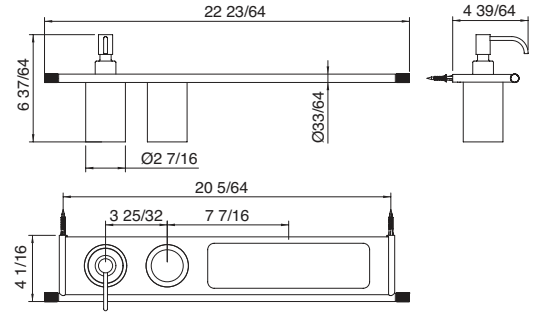

\$1,567.50

RWIT9071_01 RZIT9071BB01 RZIT8374BB01

Art. 8324
 12" wallmount single towel bar
Barre porte-serviettes murale de 12"

\$478.50

Art. 8306
 15^{3/4}" wallmount single towel bar
Barre porte-serviettes murale de 15^{3/4}"