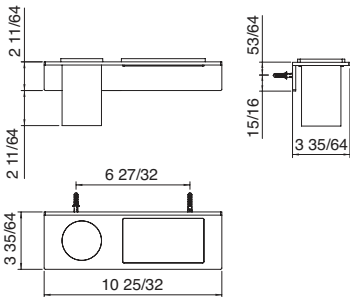

RWIT9071_01 RZIT9071BB01

Art. 9075
Wallmount shelf with tumbler holder
Tablette murale avec porte-verre

\$940.50

RZIT9071BB01 RZIT9072BB01

Art. 9072
Wallmount shelf with soap dispenser
Tablette murale avec distributeur à savon