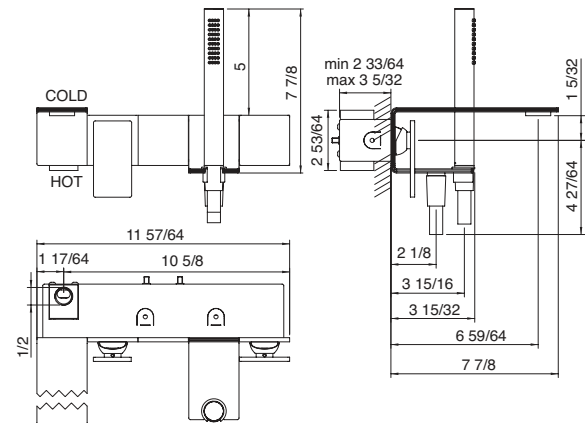

Art. 2805ZZ11

Rough for Art. 2805_12
Valve pour Art. 2805_12

$1,072.50