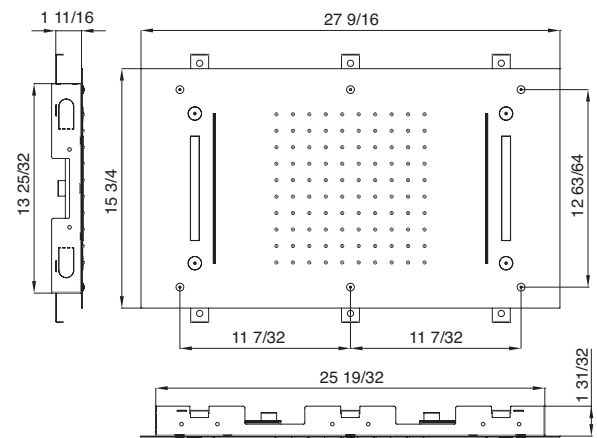

LED

2.4 GPM
[9 L/min]

4 GPM
[15 L/min]

4 GPM
[15 L/min]

5.3 GPM
[20 L/min]

CHROMATHERAPY
CONTROL INCLUDED
CONTRÔLE POUR LA
CHROMATHÉRIE INCLUS