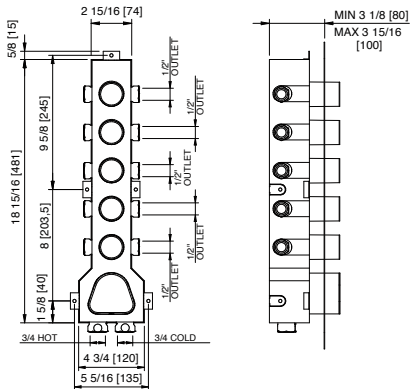

\$1,342.00

Shower _5-way thermostatic valve *Valve thermostatique à 5 voies*

Art. 7298ZZ30

5-way thermostatic valve
Valve thermostatique à 5 voies

\$4,433.00

Art. 6098_36

Square trim set with round handles
Ensemble décoratif carré avec poignées rondes