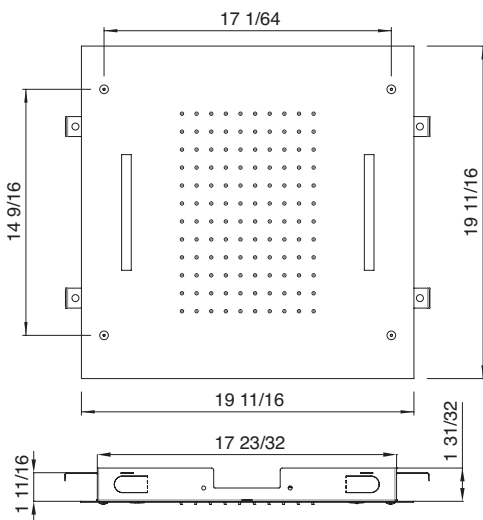

Shower _Recessed rain heads *Têtes de pluie encastrées*

Art. RTBR305

20" x 20" recessed rain head and chromatherapy
Tête de pluie encastrée de 20" x 20" et chromathérapie

\$6,435.00

Minimum – 1 function valve required
Minimum – Valve à 1 fonction requise