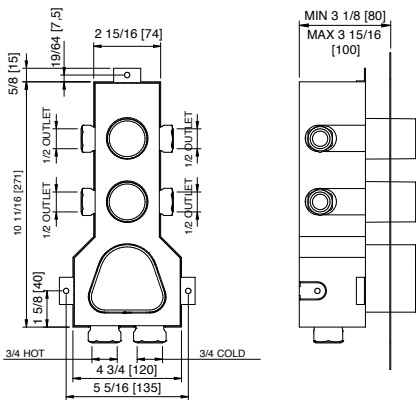

$2,557.50

Art. 6086_36
Square trim set with round handles
Ensemble décoratif carré avec poignées rondes