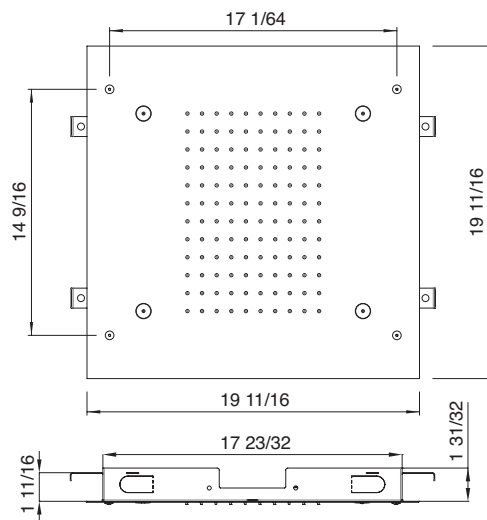

Art. RTBR307

20" x 20" recessed rain head and mist
Tête de pluie encastrée de 20" x 20" et brume

$3,949.00

Minimum – 2 function valve required
Minimum – Valve à 2 fonctions requise