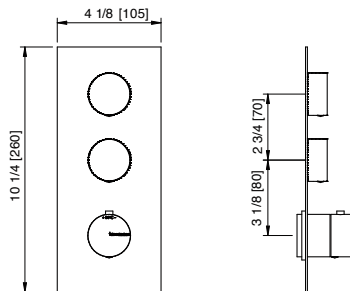

Art. 7286ZZ30
2-way thermostatic valve
Valve thermostatique à 2 voies

\$2,557.50

Art. 6086_36
Square trim set with round handles
Ensemble décoratif carré avec poignées rondes

\$1,127.50

Art. 6086_35
Square trim set with knurled shut-off handles
Ens. déco. carré avec poignées (valves d'arrêt) moletées