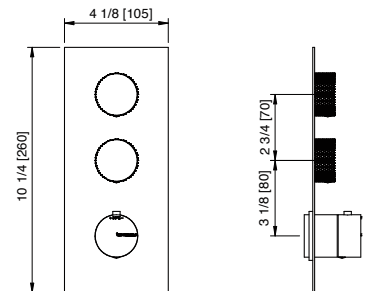

2-way thermostatic valve *Valve thermostatique à 2 voies_ Shower*

Art. 7286ZZ30
2-way thermostatic valve
Valve thermostatique à 2 voies

$2,557.50

Art. 6086_36
Square trim set with round handles
Ensemble décoratif carré avec poignées rondes

$1,127.50

$1,127.50