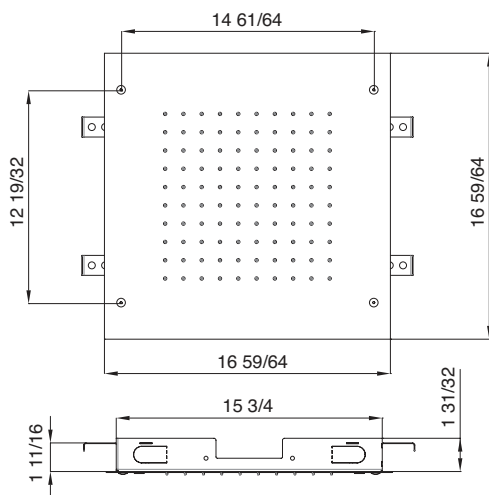

Art. RTBR300

16" x 16" recessed rain head
Tête de pluie encastrée de 16" x 16"

$2,948.00

Minimum – 1 function valve required
Minimum – Valve à 1 fonction requise

2.4 GPM
[9 L/min]