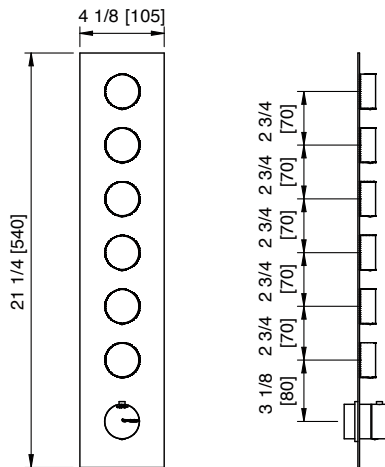

13.2 GPM
[50 L/min]

Art. 6064_36

Square trim set with round handles
Ensemble decoratif carré avec poignées rondes

\$1,969.00

Knurled shut-off handles
Poignées (valves d'arrêt) moletées

Art. 6064_35

Square trim set with knurled shut-off handles
Ens. déco. carré avec poignées (valves d'arrêt) moletées