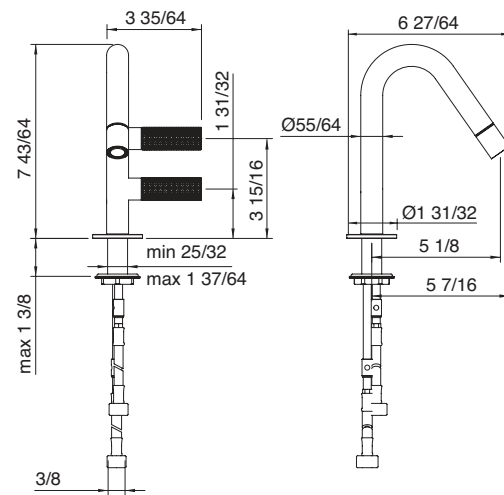

Art. 3024

Single-hole bidet faucet with two handles and swivel spray
Robinet de bidet monotrou avec deux poignées et jet pivotant

$1,826.00