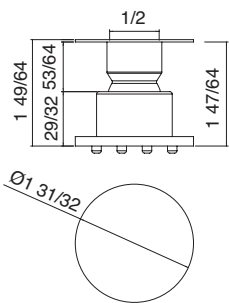

$451.00

1/2 F

1.1 GPM
[4 L/min]