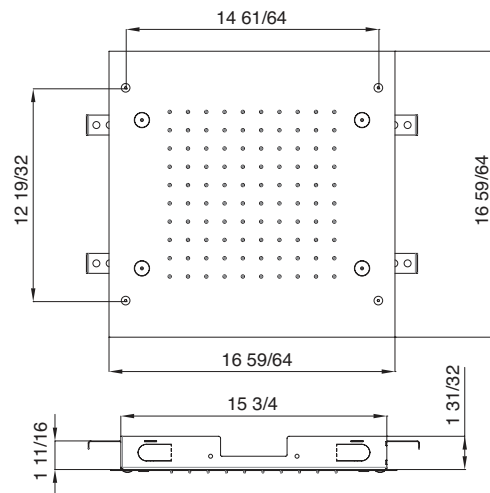

Art. RTBR304

16" x 16" recessed rain head and mist
Tête de pluie encastrée de 16" x 16" et brume

$3,371.50

Minimum – 2 function valve required
Minimum – Valve à 2 fonctions requise