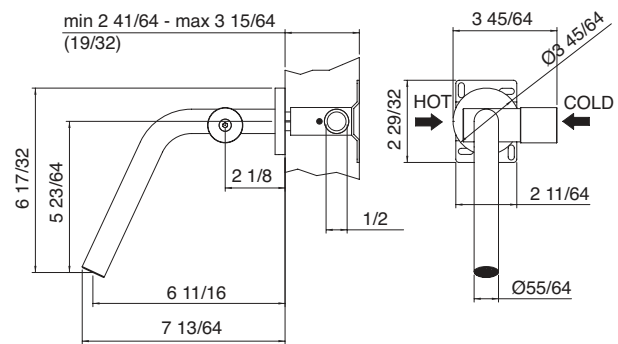

Art. 6051ZZ02

Rough for Art. 1151__03
Brut pour Art. 1151__03

$418.00

RTVT219

RTAT120

RTAE158

1.6 GPM
[6 L/min]