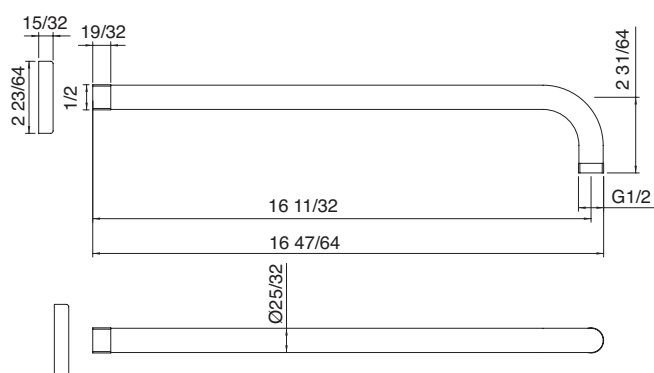

Art. RTBR344

16" wallmount round shower arm
Bras de douche mural rond de 16"

$704.00