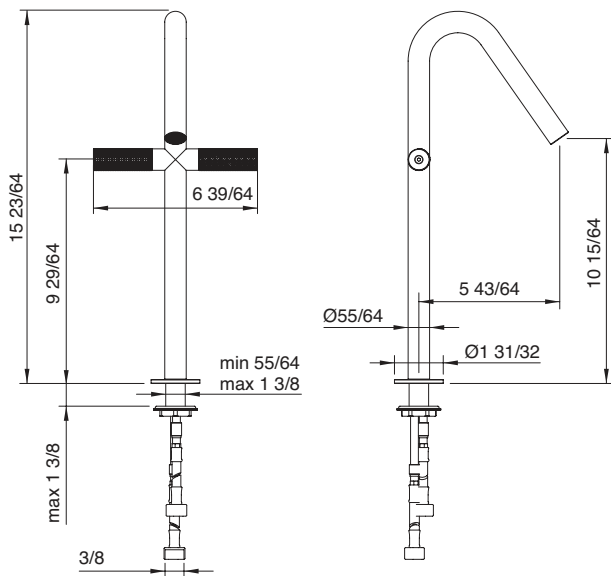

\$1,270.50

Art. 6054

Medium widespread lavatory faucet
Robinet de lavabo 8" c.c. moyen

\$2,101.00

22mm _Lavatory faucets *Robinets de lavabo*

P.35 Pop-up drain not included
Drain pop-up non inclus

Art. 6015

Tall single-hole lavatory faucet with two handles
Robinet de lavabo monotrou haut avec deux poignées

\$1,485.00

Art. 3015

Tall single-hole lavatory faucet with two handles
Robinet de lavabo monotrou haut avec deux poignées