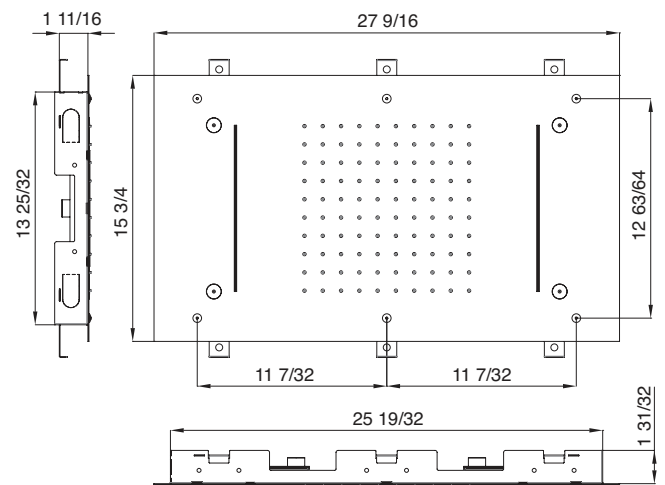

Art. RTBR311

27.5" x 16" recessed rain head, two cascading chutes and mist
Tête de pluie encastrée de 27.5" x 16", deux chutes et brume

$5,038.00

Minimum – 4 function valve required
Minimum – Valve à 4 fonctions requise