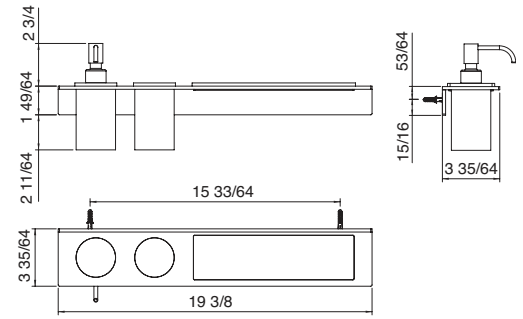

5mm _Accessories Accessoires

Art. 9074
Wallmount shelf with soap dispenser
and tumbler holder
*Tablette murale avec distributeur
à savon et porte-verre*

\$1,523.50

RWIT9071_01 RZIT9071BB01 RZIT9062BB01

Art. 9024
12" wallmount single towel bar
Barre porte-serviettes murale de 12"