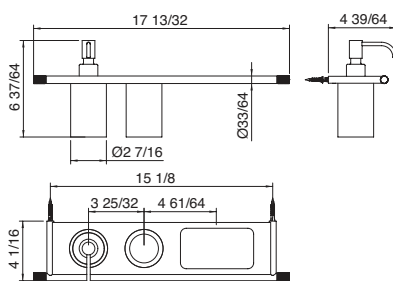

$1,457.50

RWIT9071_01 RZIT9071BB01 RZIT8373BB01