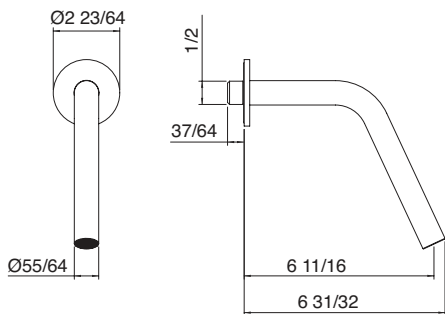

RTAT120

RTAE134

4.8 GPM
[18 L/min]