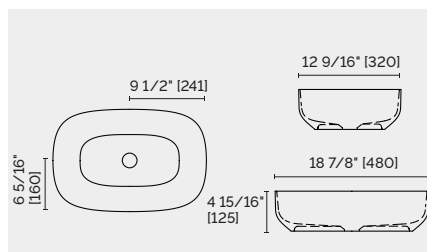

VASO

COUNTERTOP BASIN

- #VAS16 WHMT **$695**
- #VAS16 GRMT **$1,150**
- #VAS16 BKMT **$1,150**

ONDA

COUNTERTOP BASIN

- #OND1912 WHMT **$750**
- #OND1912 GRMT **$1,195**
- #OND1912 BKMT **$1,195**

CASTEL

COUNTERTOP BASIN

- #CAS1912 WHMT **$795**
- #CAS1912 GRMT **$1,295**
- #CAS1912 BKMT **$1,295**