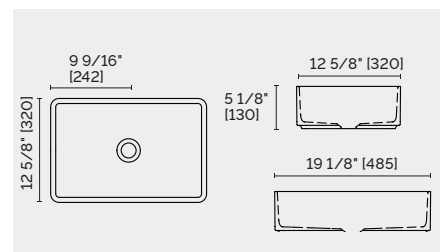

VASO

COUNTERTOP BASIN

- #VAS16 WHMT **$695**
- #VAS16 GRMT **$1,150**
- #VAS16 BKMT **$1,150**

ONDA

COUNTERTOP BASIN

- #OND1912 WHMT **$750**
- #OND1912 GRMT **$1,195**
- #OND1912 BKMT **$1,195**

CASTEL

COUNTERTOP BASIN

- #CAS1912 WHMT **$795**
- #CAS1912 GRMT **$1,295**
- #CAS1912 BKMT **$1,295**